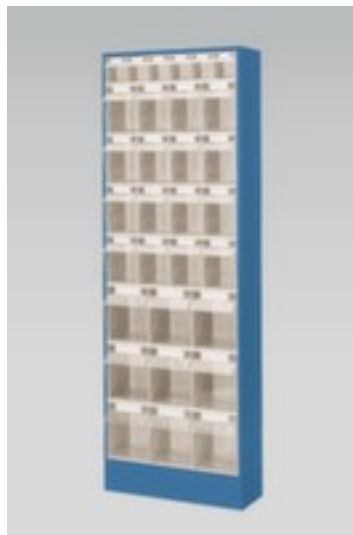

armoires à tiroirs avec bacs repliables

hauteur x largeur x profondeur 1820 x 634 x 200 mm, 31 bacs, boîtier avec laquage

Numéro d'article: 880221

Armoire à tiroirs avec bacs repliables

armoires à tiroirs avec bacs repliables

- hauteur x largeur x profondeur 1820 x 634 x 200 mm
- 31 bacs
- 16 x H x l x P 190 x 142 x 133 mm, 9 x H x l x P 225 x 192 x 152 mm, 6 x H x l x P 99 x 93 x 66 mm
- corps acier avec finition époxy résistante aux chocs et aux rayures
- boîtier en acier / bacs en ABS
- boîtier avec laquage
- bacs en transparent
- bacs rabattable et amovible
- avec poignée barre avec champ d'inscription
- volume de livraison : étiquettes incluses
- note de commande : veuillez indiquer le coloris du corps lors de la commande, sans indication, le bleu brillant RAL5007 sera livré

Détails techniques

type de récipient	bloc pour petites pièces	surface de boîtier	laqué
norme européenne	non	matériau de bac	ABS
hauteur	1820 mm	couleur du bac	transparent
largeur	634 mm	fonctionnement bac	rabattable/amovible
profondeur	200 mm	poignée	poignée barre avec champ d'inscription
nombre de bacs	31 pièce	rotatif	non
Nombre de bacs x taille	16 x H x l x P 190 x 142 x 133 mm, 9 x H x l x P 225 x 192 x 152 mm, 6 x H x l x P 99 x 93 x 66 mm	convient pour aliments	non
Matériau corps	acier	volume de livraison	étiquettes incluses
surface de corps	finition peinture époxy	note de commande	indiquer le coloris du corps lors de la commande
matériau de boîtier	acier	Poids	38 kg