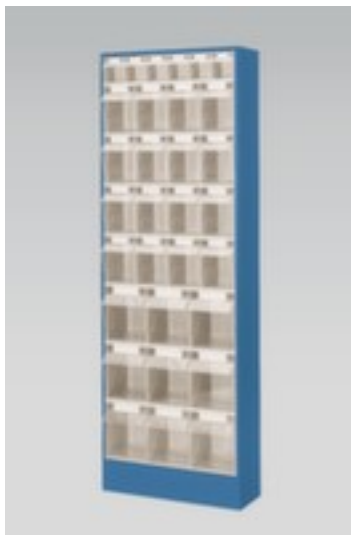

## armoïre à tiroirs avec bacs repliables

hauteur x largeur x profondeur 1820 x 634 x 200 mm, 31 bacs, boîtier avec laquage

Numéro d'article: 880221

## Armoïre à tiroirs avec bacs repliables

armoïre à tiroirs avec bacs repliables

- hauteur x largeur x profondeur 1820 x 634 x 200 mm
- 31 bacs
- 16 x H x l x P 190 x 142 x 133 mm, 9 x H x l x P 225 x 192 x 152 mm, 6 x H x l x P 99 x 93 x 66 mm
- corps acier avec finition époxy résistante aux chocs et aux rayures
- boîtier en acier / bacs en ABS
- boîtier avec laquage
- bacs en transparent
- bacs rabattable et amovible
- avec poignée barre avec champ d'inscription
- volume de livraison : étiquettes incluses
- note de commande : veuillez indiquer le coloris du corps lors de la commande, sans indication, le bleu brillant RAL5007 sera livré

## Détails techniques

type de récipient	bloc pour petites pièces	surface de boîtier	laqué
norme européenne	non	matériau de bac	ABS
hauteur	1820 mm	couleur du bac	transparent
largeur	634 mm	fonctionnement bac	rabattable/amovible
profondeur	200 mm	poignée	poignée barre avec champ d'inscription
nombre de bacs	31 pièce	rotatif	non
Nombre de bacs x taille	16 x H x l x P 190 x 142 x 133 mm, 9 x H x l x P 225 x 192 x 152 mm, 6 x H x l x P 99 x 93 x 66 mm	convient pour aliments	non
Matériau corps	acier	volume de livraison	étiquettes incluses
surface de corps	finition peinture époxy	note de commande	indiquer le coloris du corps lors de la commande
matériau de boîtier	acier	Poids	38 kg