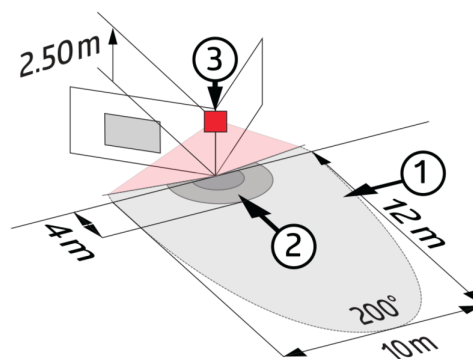

Érzékelési terület

- 1: Áthaladás
- 2: Megközelítés
- 3: Alábújás védelem