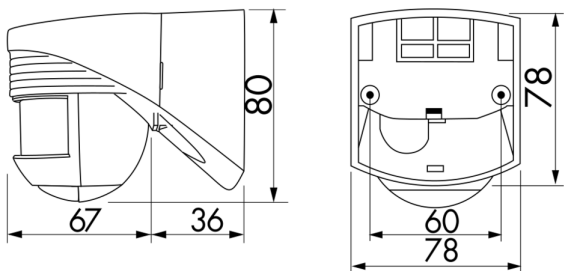

Műszaki adatok

Hálózati feszültség:	110 - 240 V AC 50 / 60 Hz
Méretek:	103 x 78 x 80 mm
Teljesítményfelvétel:	kb. 0,4 W
Érzékelési terület:	vízszintes 200° (Falra szerelhető)
Érzékelési távolság:	max. 12 m áthaladás max. 4 m megközelítés max. 2 m alábújás védelem
Megfigyelt terület, ha az érzékelő az ajánlott	250 m ² / 2,5 m szerelési magasság

**magasságon hosszirányú
megközelítésre van
pozícionálva:**

Szerelési magasság min. 2 m / 3 m / 2,5 m
/ max. / ajánlott:

Védettségi fokozat/osztály: IP54 / II. osztály

Ütésállóság: IK04

Környezeti hőmérséklet: -25 °C - +50 °C

Tartozék

Típus	Szín	Cikkszám	EAN-Nummer
Ø 164 x 143 mm	fehér	92467	4007529924677
RC egység	fehér	10880	4007529108800
Mini-RC egység	fekete	10882	4007529108824

Méretetek 91012

Méretetek 91022

Méretetek 91002