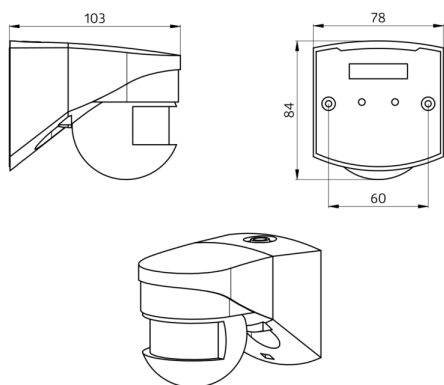

Műszaki adatok

Hálózati feszültség:	110 - 240 V AC 50 / 60 Hz
Méretek:	103 x 78 x 80 mm
Teljesítményfelvétel:	kb. 0,4 W
Érzékelési terület:	vízszintes 200° (Falra szerelhető)
Érzékelési távolság:	max. 12 m áthaladás max. 4 m megközelítés max. 2 m alábújás védelem
Megfigyelt terület, ha az érzékelő az ajánlott	250 m ² / 2,5 m szerelési magasság

Tartozék

Típus	Szín	Cikkszám	EAN-Nummer
Ø 164 x 143 mm	fehér	92467	4007529924677
RC egység	fehér	10880	4007529108800
Mini-RC egység	fekete	10882	4007529108824

Méretetek 91012

Méretetek 91022

Méretetek 91002

Érzékelési terület

- 1: Áthaladás
- 2: Megközelítés
- 3: Alábújás védelem

Kapcsolási rajzok

© 2023 B.E.G. Brück Electronic GmbH