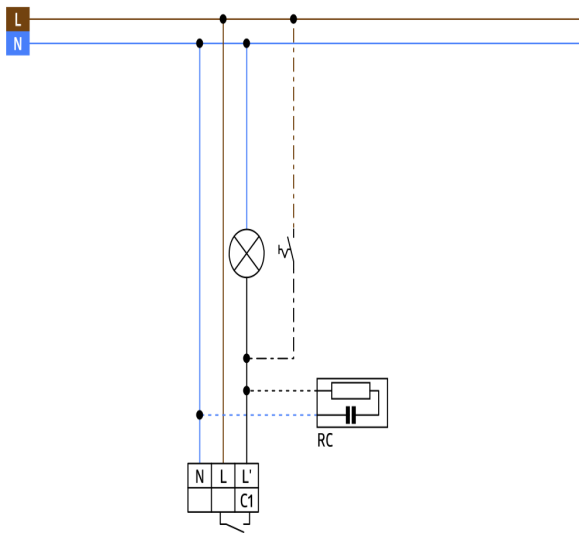

Termékinformáció

- Mozgásérzékelő 200°-os érzékelési tartománnyal és 180°-os alábújás védelemmel
- Állítható érzékelőfej
- Az érzékelési területet árnyékoló lamellákkal lehet korlátozni
- Nullátmeneti kapcsolás
- Egyszerű szerelhetőség a dugaszolható aljzatnak köszönhetően
- Kábelbevezetés felülről, alulról és hátulról lehetséges
- Szabványos süllyesztett szerelvénydobozra szerelhető
- **Alkalmazási példák:**
külső terek (bejáratok, bejáráthoz vezető utak), parkolók, mélygarázsok

Műszaki adatok

Hálózati feszültség:	110 - 240 V AC 50 / 60 Hz
Méretek:	103 x 78 x 80 mm
Teljesítményfelvétel:	kb. 0,4 W
Érzékelési terület:	vízszintes 200° (Falra szerelhető)
Érzékelési távolság:	max. 12 m áthaladás max. 4 m megközelítés max. 2 m alábújás védelem
Megfigyelt terület, ha az érzékelő az ajánlott	250 m ² / 2,5 m szerelési magasság

Tartozék

Típus	Szín	Cikkszám	EAN-Nummer
Ø 164 x 143 mm	fehér	92467	4007529924677
RC egység	fehér	10880	4007529108800
Mini-RC egység	fekete	10882	4007529108824

Méretetek 91012

Méretetek 91022

Méretetek 91002

Érzékelési terület

- 1: Áthaladás
- 2: Megközelítés
- 3: Alábújás védelem

Kapcsolási rajzok

© 2023 B.E.G. Brück Electronic GmbH