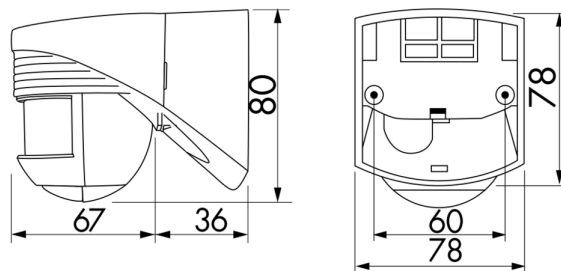

Műszaki adatok

Hálózati feszültség:	110 - 240 V AC 50 / 60 Hz
Méretek:	103 x 78 x 80 mm
Teljesítményfelvétel:	kb. 0,4 W
Érzékelési terület:	vízszintes 200° (Falra szerelhető)
Érzékelési távolság:	max. 12 m áthaladás max. 4 m megközelítés max. 2 m alábújás védelem
Megfigyelt terület, ha az érzékelő az ajánlott	250 m ² / 2,5 m szerelési magasság

**magasságon hosszirányú
megközelítésre van
pozícionálva:**

Szerelési magasság min. 2 m / 3 m / 2,5 m
/ max. / ajánlott:

Védettségi fokozat/osztály: IP54 / II. osztály

Ütésállóság: IK04

Környezeti hőmérséklet: -25 °C - +50 °C

Tartozék

Típus	Szín	Cikkszám	EAN-Nummer
Ø 164 x 143 mm	fehér	92467	4007529924677
RC egység	fehér	10880	4007529108800
Mini-RC egység	fekete	10882	4007529108824

Méretetek 91012

Méretetek 91022

Méretetek 91002