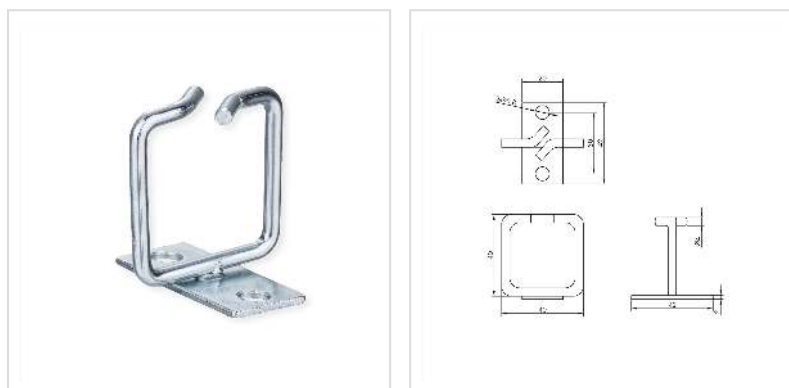

ROLINE kabeloog, 40x40 mm, metaal, Kabelinvoer voorzijde

Art.nr.	26.30.0015
Fabrikant	ROLINE
Art.nr. fabrikant	26.30.0015
EAN (een stuk)	7630049624702

ROLINE kabeloog met een gebogen opening aan de voorzijde voor het eenvoudig inbrengen van kabels - het formaat van 40x40 mm biedt ruimte voor veel kabelstrengen en ondersteunt zo een opgeruimde bekabeling in je kast.

- Voor montage op 19" hoekprofielen
- Helpt bij de schone bedrading van uw netwerktechnologie
- Verticale kabelgeleiding centraal voor de 19" beugel
- Kabelmanager van 5 mm rond metaal, verzinkt
- Beugel in het midden vastgelast - ideaal als er aan de zijkant van de 19" beugel weinig ruimte is

Technische specificaties

Producent	ROLINE
Produkt groep	19"/-10"-Kabelmanagement
Produkt type	Kabel oog
Kleur	zilver
Leveringsomvang	Kabeloog
Hoogte	40 mm
Breedte	40 mm
Diepte	42 mm
Gewicht	25.3 g

Hoogte verpakking	10 mm
-------------------	-------

Breedte verpakking	40 mm
--------------------	-------

Diepte verpakking	40 mm
-------------------	-------

Gewicht verpakking	0.02 kg
--------------------	---------