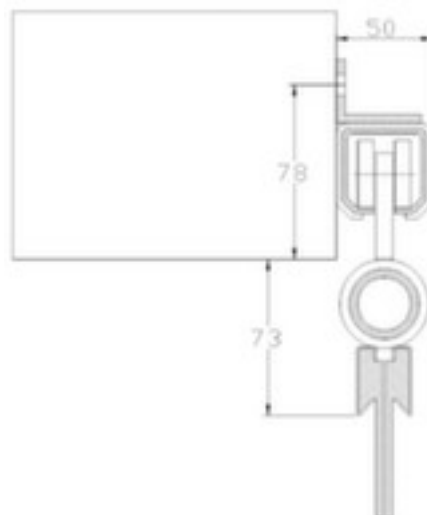

## rideau coulissant

fixation devant le linteau, suppl. prix !  
commande/livraison uniquement  
avec le produit principal

**Numéro d'article: 526353**

rideau coulissant

- fixation devant le linteau
- lanière en PVC bleu transparent
- avec bonne isolation de la chaleur et du froid
- insonorisation 30 dB
- résistance à la température de -5 à +60 °C
- suspension en tôle avec revêtement en zinc anti-corrosion
- suppl. prix ! commande/livraison uniquement avec le produit principal

## Détails techniques

équipement du poste de travail	rideau coulissant	matériau de porte souple	PVC
type de fixation	devant le linteau	couleur de porte souple	bleu transparent
isolation	isolation de la chaleur/du froid	matériau de suspension	tôle
insonorisation	30 dB	surface de suspension	galvanisé
résistance à la température	-5 à +60 °C	Poids	4,5 kg

## Cela s'adapte aussi ...

208774		bac gerbable norme Europe, hauteur x longueur x largeur 320 x 800 x 600 mm, capacité 130 l, en polypropylène en gris, Parois plein, fond plein
527142		balai, avec crin de cheval, Largeur de travail 1000 mm, pour poussières fines
527436		manche, longueur 1400 mm, en bois, marron