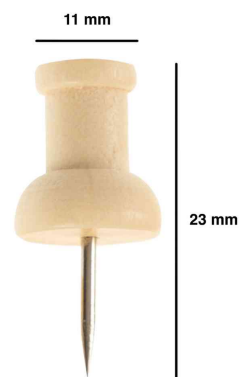

Épingles en bois pour tableau d'affichage "Earth"

- épingles robustes pour tableaux d'affichage, en bois de pin issu de forêts bien gérées
- vernis de protection de couleur naturelle
- l'épingle est en acier inoxydable poli
- très durable et inoxydable
- longueur totale : 23 mm / diamètre de 11 mm
- longueur de l'épingle : 10 mm / diamètre de 1 mm
- livrées dans un carton recyclé
- vendu uniquement en conditionnement

Exemples d'utilisation :

- forme idéale pour une utilisation pratique, que ce soit au bureau, à l'école ou à la maison
- pour fixer des notes, des informations, des photos, des publicités, des calendriers et des cartes

Épingles en bois pour tableau d'affichage "Earth"

Épingles en bois pour tableau d'affichage "Earth", emballage

Holz-Pinnwand-Nadeln "Earth", Abmessungen

Produit	Modèle	Conditionné	Couleur	Numéro de fabricant	Code
Épingles en bois pour tableau d'affichage "Earth"	longueur: 23 mm	20	naturel	PI3203	70030239