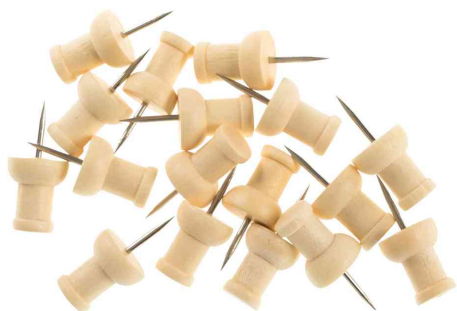

Épingles en bois pour tableau d'affichage "Earth"

- épingles robustes pour tableaux d'affichage, en bois de pin issu de forêts bien gérées
- vernis de protection de couleur naturelle
- l'épingle est en acier inoxydable poli
- très durable et inoxydable
- longueur totale : 23 mm / diamètre de 11 mm
- longueur de l'épingle : 10 mm / diamètre de 1 mm
- livrées dans un carton recyclé
- vendu uniquement en conditionnement

Exemples d'utilisation :

- forme idéale pour une utilisation pratique, que ce soit au bureau, à l'école ou à la maison
- pour fixer des notes, des informations, des photos, des publicités, des calendriers et des cartes

Épingles en bois pour tableau d'affichage "Earth"

Épingles en bois pour tableau d'affichage "Earth", emballage

Holz-Pinnwand-Nadeln "Earth", Abmessungen

Produit	Modèle	Conditionné	Couleur	Numéro de fabricant	Code
Épingles en bois pour tableau d'affichage "Earth"	longueur: 23 mm	20	naturel	PI3203	70030239