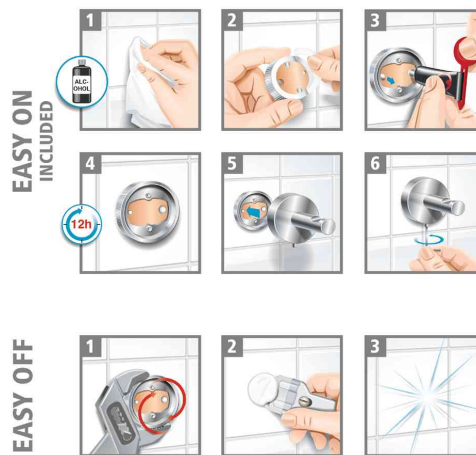

Série EKKRO = des formes carrées et des lignes claires - design structuré et moderne pour la maison et la salle de bain

- flacon en verre satiné
- support et plaque de fixation carrée en acier inoxydable chromé
- ne rouille pas
- montage simple sans percer - à fixer au mur tout simplement à l'aide de la colle fournie
- fixation solide: capacité de charge jusqu'à max. 4,0 kg
- peut être enlevé facilement, sans dégâts pour le support
- réutilisable avec l'adaptateur de montage BK20-1
- dimensions: (L)70 x (P)125 x (H)170 mm

Ne convient pas pour: crépis, papiers peints, tissus muraux et plastiques tels que PP, PE et PTFE

Exemples d'utilisation:

- à fixer à côté du lavabo ou dans les sanitaires
- rechargeable avec du savon liquide

Vous trouverez d'autres articles de la série EKKRO avec la recherche par mot-clé sur notre site internet !

Distributeur de savon EKKRO, emballage

Distributeur EKKRO

Visuel de référence: Montre le produit en utilisation

Etapes de la fixation

Produit	Modèle	Dimensions	Matière	Couleur	Numéro de fabricant	Code
Accessoire : adaptateur de fixation BK20-1					40350-00000-01	8740350
Distributeur de savon EKKRO	volume: 200 ml	(l)170 x (P)125 x (H)170 mm	acier inoxydable / verre		40239-00000-00	8740239