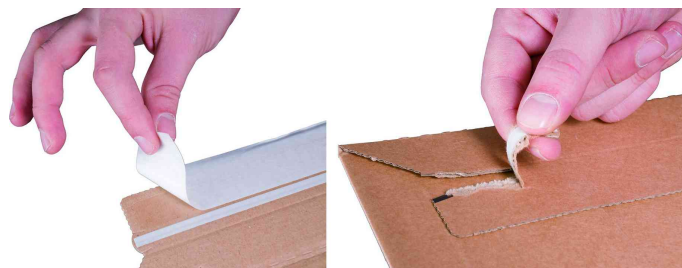

Emballage d'expédition universel à enrouler, marron

- en carton ondulé solide
- 100% recyclable
- coupe ondulée sert d'anti-blessure
- expédition rapide et sûre sans matériel de remplissage
- support central pour article emballé avec fonction "stand-up"
- hauteur d'empaquetage variable jusqu'à 70 mm
- fermeture auto-adhésive gagne en temps et moyens de fermeture supplémentaires
- fil d'arrachage pour une ouverture facile
- protection de bords circulaire
- taille optimisée pour frais de port
- vendu uniquement au conditionnement

Exemples d'utilisation:

- pour l'expédition sûre de toutes sortes d'impressions, livres, catalogues, prospectus, cadeaux, etc.
- pour l'expédition sûre de publicités, textiles, articles multimédia & électroniques

Visuel de référence: carton d'expédition universel "Eco-Line"

Visuel de référence: présente la fermeture autocollante & le fil pour déchirer

Produit	Pour format	Dimensions externes	Dimensions internes	Couleur	Conditionné	Numéro de fabricant	Code
Carton d'expédition universel "Eco-Line"	A3	(L)496 x (P)325 x (H)75 mm	(L)456 x (P)320 x (H)70 mm	brun	25	211202225	71600452
	A4	(L)352 x (P)255 x (H)75 mm	(L)312 x (P)250 x (H)70 mm	brun	25	211202125	71600451
	A5	(L)260 x (P)170 x (H)60 mm	(L)219 x (P)157 x (H)54 mm	brun	25	211202025	71600450