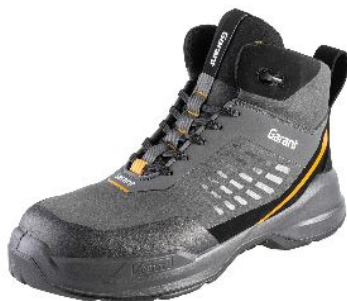

Garant

Bota con cordones antracita/negro Bota de seguridad con cordones confort ESD, S3L W1, Número de zapato UE: 36

**Datos de pedido**

Número de pedido	092074 36
GTIN	4062406400484
Clase de artículo	01S

Descripción**Ejecución:**

El zapato de seguridad GARANT comfort combina la máxima comodidad posible con un diseño moderno. Los materiales innovadores y de alta calidad, así como una calidad de elaboración muy elevada «Made in Germany», garantizan la máxima protección con el mínimo peso. Los diferentes anchos de caña y la forma de fabricación laminada permiten un «auténtico» sistema de amplitud múltiple y, por lo tanto, una solución ideal para diferentes anchuras de pie. La implementación consecuente de principios ergonómicos y una amortiguación intercambiable en función del peso reduce considerablemente las cargas en la rodilla y la espalda y, por lo tanto, contribuye a mantener la salud a largo plazo.

- **Material exterior de microfibra ligera pero resistente.**
- **Forro funcional transpirable.**
- **Práctica GARANT comfort Heel-Puller para calzarse de forma rápida y sencilla.**
- **Plantilla GARANT comfort con amortiguación en función del peso.**
- **Suela GARANT comfort TPU.**
- **Protege contra descarga electrostática (ESD).**

Descripción técnica

Sexo	Unisex
Sexo	Caballero
Seguridad antiperforación	Textil
Clase de protección	S3L
Propiedad	Amortiguación Vario®
Color	antracita/negro
Norma	Plantillas con homologación de tipo según DGUV regla 191
Material cubierta protectora dedos del pie	Aluminio
Serie	comfort
Número de zapato UE	36
propiedad electrostática	EGB/ESD
Tipo de producto	Botas de seguridad