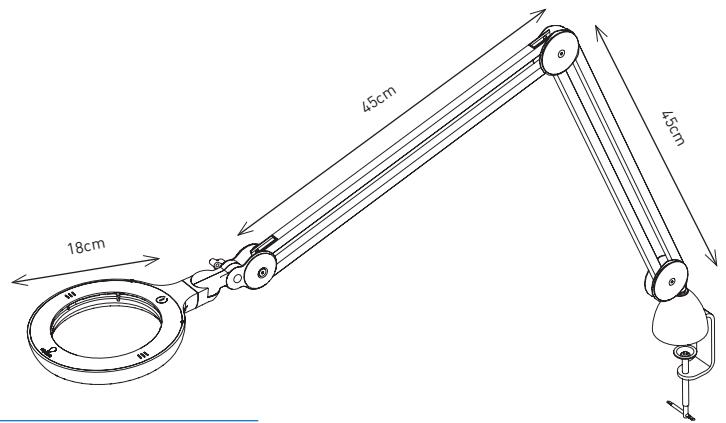

# Omega 5<sup>TM</sup>

LUPENLEUCHE

Datenblatt

Die Omega 5 Lupenleuchte besitzt eine 12,7cm große Glaslinse mit einer Vergrößerung von 3 Dioptrien (1,75X). Eine zusätzliche Vergrößerungslinse mit 5 Dioptrien (2,25X) ist ebenfalls enthalten. Die Leuchte verfügt über vier Helligkeitsstufen, die nach Bedarf eingestellt werden können. Der flexible Arm mit integrierten Federn ermöglicht ein präzises Ausrichten der Leuchte. Das ästhetisch ansprechende weiß/graue Finish fügt sich perfekt in jede professionelle Umgebung ein.

### HAUPTMERKMALE

- Glaslinse
- Linsendurchmesser: 12,7cm
- Linsen mit 3 Dioptrien (1,75X) und 5 Dioptrien (2,25X) enthalten
- 4 Helligkeitsstufen
- Große Reichweite von 106cm
- Verstellbares Kopfgelenk mit Flügelmutter