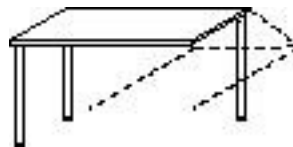

Gera

Verkettungselement

Milano

Höhe x Breite x Tiefe 680 - 800 x 1600 x 800 mm, Platte aus Holz mit pflegeleichter Melaminharzbeschichtung in Dekor lichtgrau, Form eckig, 3-Fußgestell aus Stahl

geramöbel®

3 YEARS WARRANTY

Artikelnummer: 611092

Gera Verkettungselement Milano

Verkettungselement

- Höhe x Breite x Tiefe 680 - 800 x 1600 x 800 mm
- Platte aus Holz mit pflegeleichter Melaminharzbeschichtung in Dekor lichtgrau
- Stärke 25 mm
- Form eckig
- Kante mit stoßfestem ABS-Umleimer
- 3-Fußgestell aus Stahl
- Die Anlieferung erfolgt zerlegt
- 3 Jahre Garantie

Technische Details

Möbeltyp	Tisch	Farbe Platte	lichtgrau
Tischtyp	Zubehör	Plattenkante	ABS-Umleimer
Höhe	680-800 mm	Gestellform	3-Fußgestell
Breite	1600 mm	Material Gestell	Stahl
Tiefe	800 mm	höhenverstellbar	ja
Stärke Platte	25 mm	elektrisch leitend	nein
Plattenform	eckig	Anlieferung	zerlegt
Material Platte	Holz	Garantie	3 Jahre

Oberfläche Platte melaminharzbeschichtet

Gewicht 40,5 kg

Zubehör

401876

Sichtblende, Geeignet für Schreibtisch, Höhe x Breite 400 x 1600 mm, in silber

Dazu passt auch ...

527830

Schreibtischleuchte, 1 x Energiesparlampe, 20 W, Leuchtmittel austauschbar, Leuchtfarbe warmweiß, Farbtemperatur 2700 Kelvin, Beleuchtungsstärke 1300 Lux, Energieeffizienzklasse F, Arm um 160° drehbar, Armlänge 410 mm, 2-teilig, Aufstellung mit Stand- oder Klemmfuß, Klemmweite 0 - 55 mm, Aus Aluminium in schwarz/silber