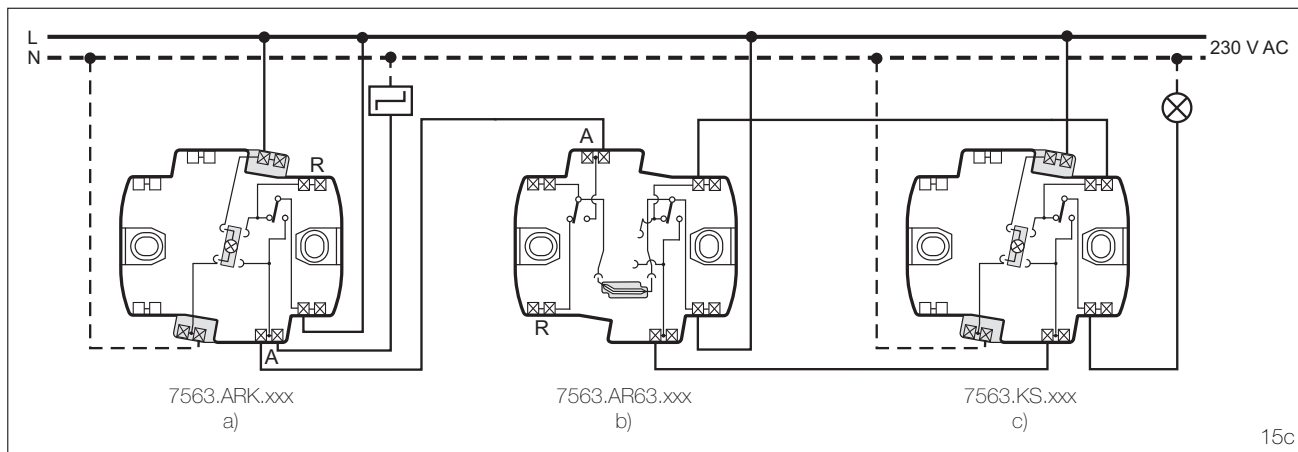

1 polo, illuminato come permanente

- a) Anschluss als Arbeitskontakt, 1-polig
- b) Anschluss als Arbeitskontakt / Schema 3, 2x 1-polig
- c) Anschluss als Schema 3, 1-polig

- a) Connexion en contact de travail, unipolaire
- b) Connexion en contact de travail / selon schéma 3, 2x unipolaire
- c) Connexion selon schéma 3, unipolaire

- a) Attacco come contatto di lavoro, 1 polo
- b) Attacco come contatto di lavoro / schema 3, 2x 1 polo
- c) Attacco come schema 3, 1 polo

Legende

- LED Kontroll oder Permanent
- Beleuchtungszusatz oben
- Beleuchtungszusatz unten
- Schemaverbinder