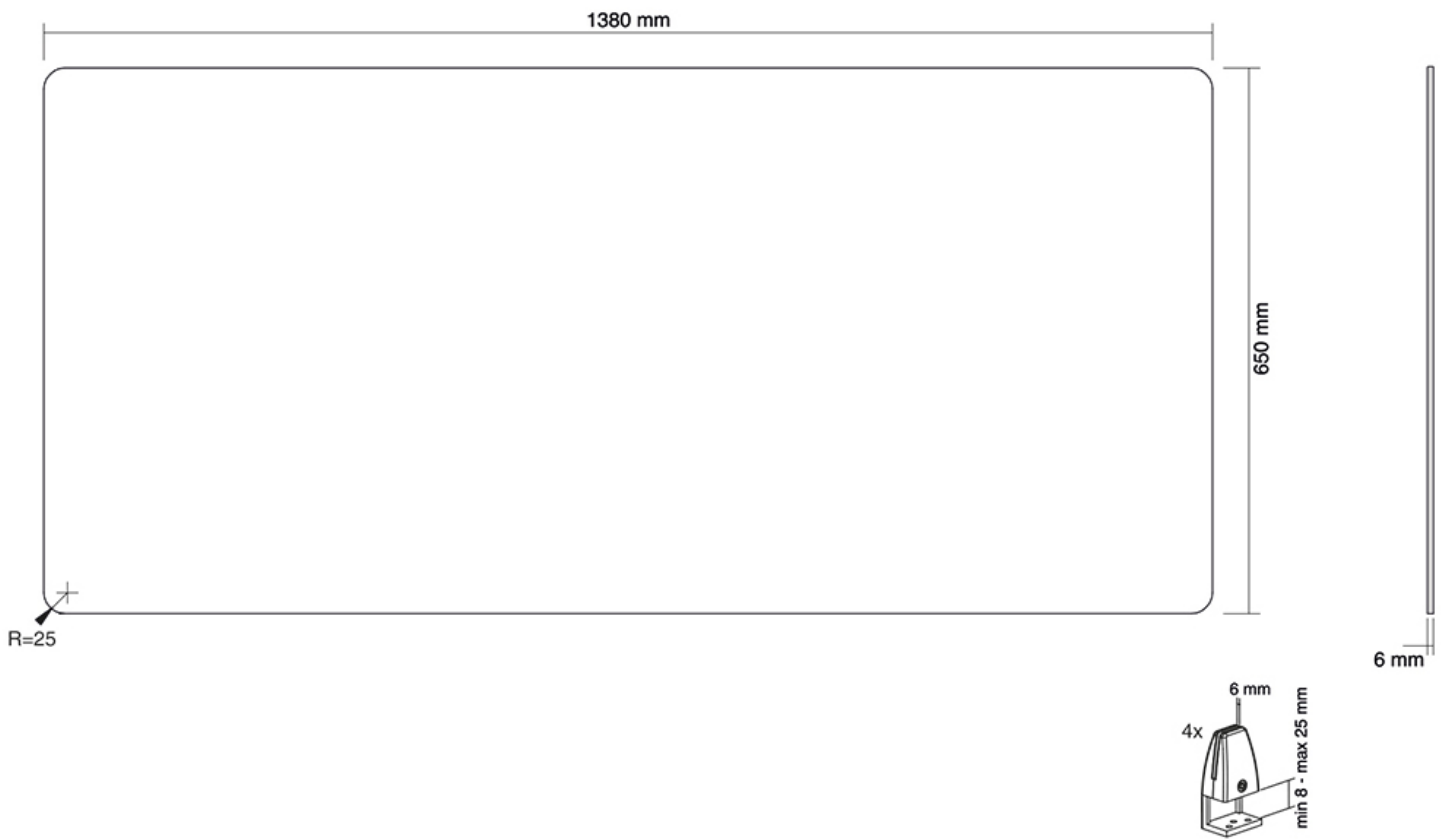

NS-GLSPROTECT140 NEOMOUNTS TRANSPARENTER

Neomounts