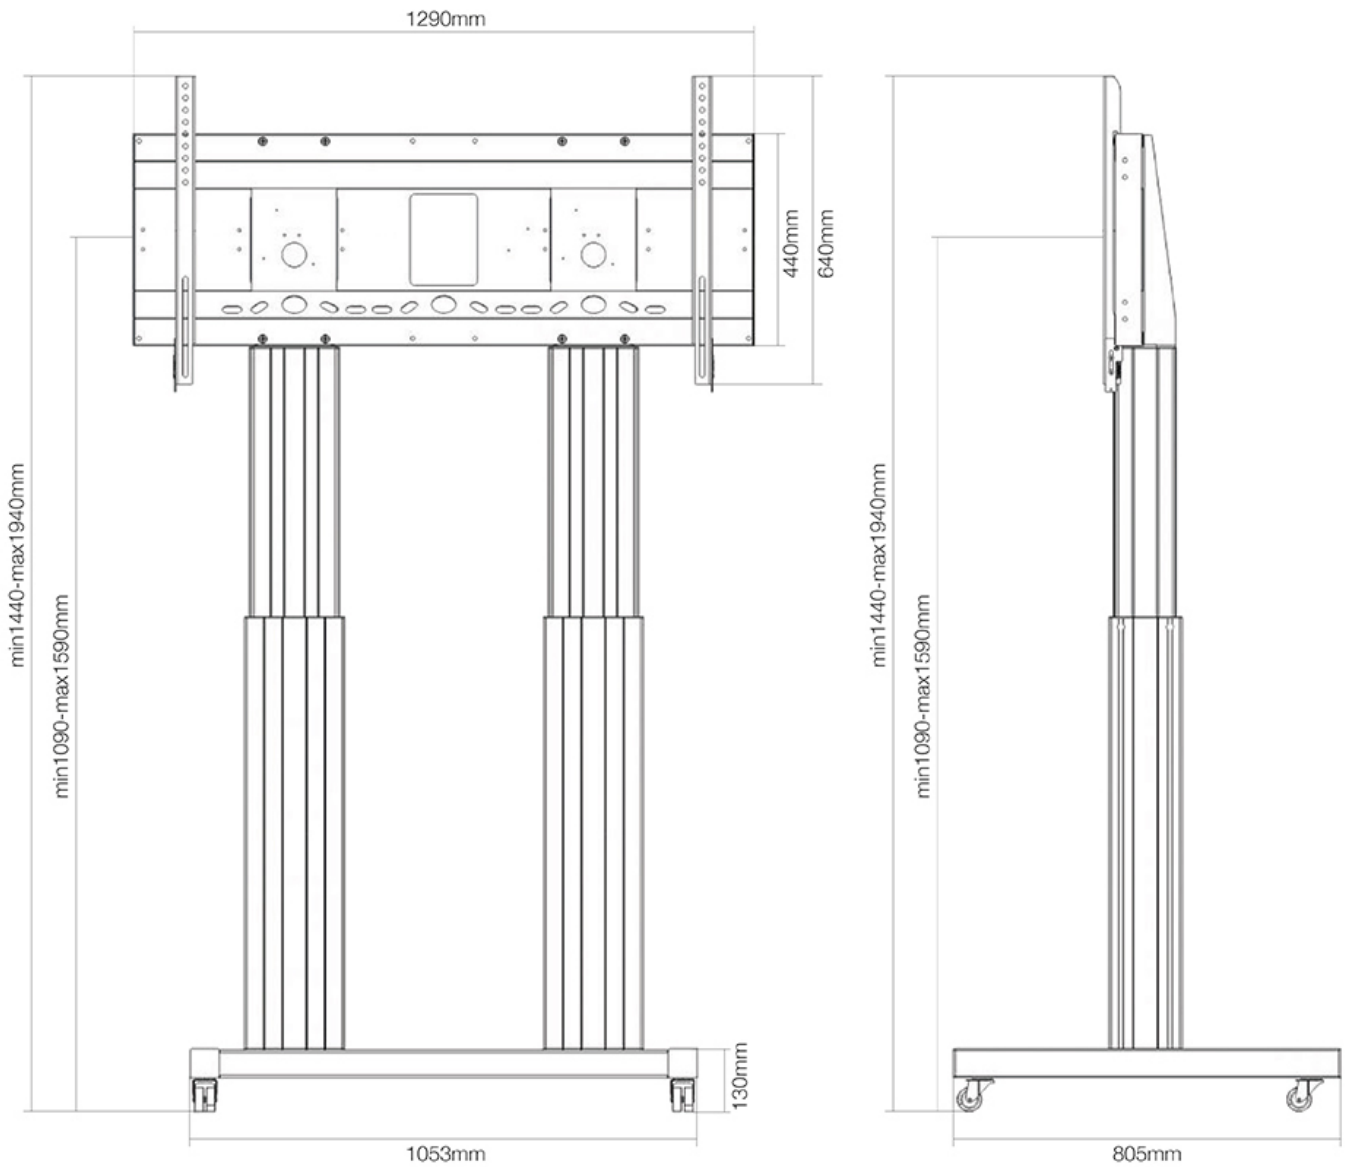

PLASMA-M2600BLACK NEOMOUNTS MOTORISIERTER

Neomounts