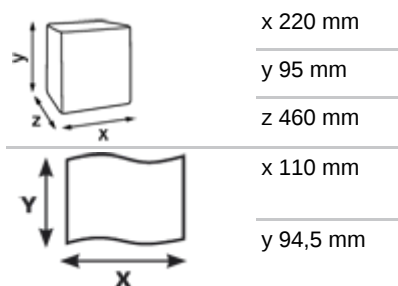

## Verbraucherpackung

x 220 mm

y 95 mm

z 460 mm

x 110 mm

y 94,5 mm

White

2

Ø 118

y 94,5 mm

x 44 m

Ø 45 mm

1,141 kg

2 x 16,5 g/m<sup>2</sup>

400

8