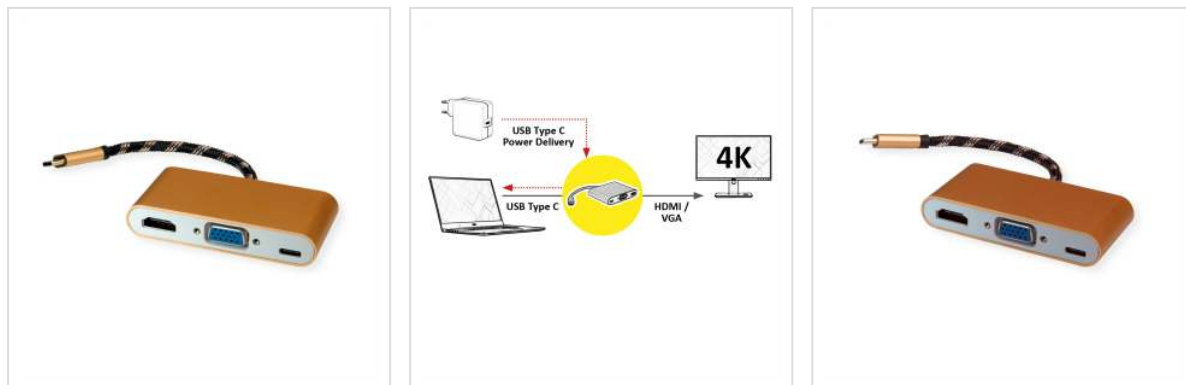

# ROLINE USB Type C - VGA / HDMI / Type C PD Adapter, M/F

**Art.nr.** 12.03.3155  
**Fabrikant** ROLINE  
**Art.nr. fabrikant** 12.03.3155

**roline**  
Designed for Professionals

**Sluit je Macbook, Ultrabook, Notebook/Laptop of PC met USB Type C interface aan op een HDMI of VGA scherm of een soortgelijke projector, met een maximale resolutie van 3840x2160 @60Hz!**

- USB 3.1 Type C naar HDMI/VGA-kabeladapter voor Macbook, Ultrabook, Notebook/Laptop, PC of voor mobiele apparaten zoals Tablets/Smartphones.
- Hiermee kunt u uw scherm spiegelen of uitbreiden naar een VGA/HDMI-monitor, TV of projector/beamer.
- Geen stroomvoorziening nodig
- Verbindingen: HDMI- en VGA-aansluitingen en Type C-aansluitingen
- Maximale resolutie: 3840x2160 @60Hz (HDMI)
- Kabellengte: ca. 10 cm

## Technische specificaties

Producent	ROLINE
Produkt groep	Adapter, Terminatoren, Converter
Produkt type	USB-HDMI Adapter
Kleur	geel / zwart
Lengte	0.1 m
Aansluiting kant 1 (PC)	Typ C Male
Aansluiting kant 2 (Peripherie)	HDMI/VGA Female