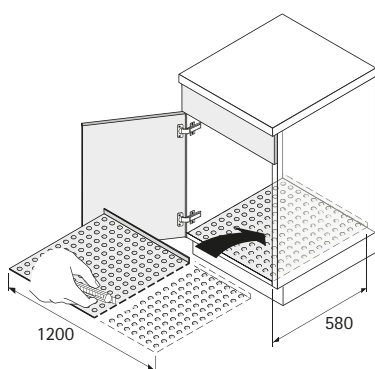

Unterschrankausstattung

- ▶ Spülenschranksausstattung
- ▶ Wasserschutzmatte, Handtuchhalter

Wasserschutzmatte

- ▶ Schutz vor auslaufenden Flüssigkeiten im Spülenunterschrank
- ▶ Pro m² können 6 Liter Flüssigkeit aufgefangen werden
- ▶ Zum Reinigen einfach und schnell entnehmbar
- ▶ Breite 1200 mm x Tiefe 580 mm, individuell zuschneidbar
- ▶ Polystyrol, Aluminium Optik

Bestell-Nr.	VE
9 079 862	1 St.

Ausziehbare und schwenkbare Handtuchhalter

- ▶ Stufenlos schwenkbar
- ▶ Befestigung links / rechts am Korpus sowie am Oberboden möglich
- ▶ Gesamtlänge 495 mm, Auszugslänge 395 mm
- ▶ Stahl verchromt