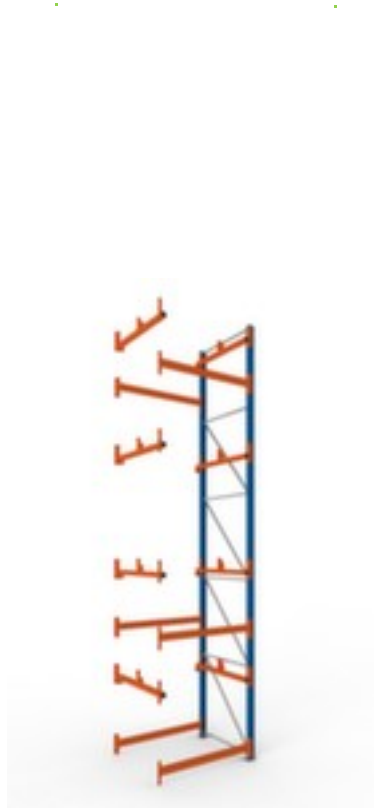

META

rayonnage tambour de câble

MULTIPAL

MULTIPAL, rayonnage suivant, hauteur x largeur x profondeur 5500 x 1385 x 1100 mm, 4 niveaux avec surface d'appui tambour de câble, montants avec revêtement en plastique résistant à l'usure en RAL5010 bleu gentiane, niveaux avec revêtement en plastique résistant à l'usure en RAL2001 orangé rouge

Numéro d'article: 226847

Das Lagersystem

META Rayonnage pour tambour de câble MULTIPAL

Champ de montage

rayonnage tambour de câble

- rayonnage suivant
- système à visser
- convient pour le intérieur
- hauteur x largeur x profondeur 5500 x 1385 x 1100 mm
- charge maximale par élément 5500 kg
- largeur du compartiment 1300 mm
- 4 niveaux avec surface d'appui tambour de câble
- niveaux avec douilles de guidage sur les lisses pour l'axe du tambour
- Stabilité élevée grâce aux entretoises diagonales et horizontales

- structure en acier
- montants avec revêtement en plastique résistant à l'usure en RAL5010 bleu gentiane
- niveaux avec revêtement en plastique résistant à l'usure en RAL2001 orangé rouge
- volume de livraison : sans tambours de câbles, avec pièces de fixation pour l'axe de tambour et l'ancrage au sol
- Produit livré démonté
- certifié GS, label de qualité RAL
- 5 années de garantie