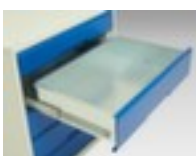

bott **ladekast** verso

hoogte x breedte x diepte 1000 x 525 x 550 mm, 3 lade(n), met volledig uittrekbaar, 1 niveaus met Stalen bodem

Artikelnummer: 232003

ladekast

- hoogte x breedte x diepte 1000 x 525 x 550 mm
- 3 lade(n)
- laden hoogte 1x100 mm/1x125 mm/1x175 mm
- constructie van staal, gelast
- vleugel deur
- deuropeningshoek 180 °
- met volledig uittrekbaar
- draagvermogen per lade 75 kg
- ladegeleider 100 %
- 1 niveaus met Stalen bodem

Gerelateerde Producten

232988		scheidings- en vakkenwanden, met 3 vakken, passend voor fronthoogte 100 / 125 mm, van staal met corrosiebeschermende zinklaag
232989		scheidings- en vakkenwanden, met 3 vakken, passend voor fronthoogte 175 mm, van staal met corrosiebeschermende zinklaag
232990		scheidings- en vakkenwanden, met 6 vakken, passend voor fronthoogte 100 / 125 mm, van staal met corrosiebeschermende zinklaag
232991		scheidings- en vakkenwanden, met 6 vakken, passend voor fronthoogte 175 mm, van staal met corrosiebeschermende zinklaag
232992		scheidings- en vakkenwanden, met 9 vakken, passend voor fronthoogte 100 / 125 mm, van staal met corrosiebeschermende zinklaag
232993		scheidings- en vakkenwanden, met 9 vakken, passend voor fronthoogte 175 mm, van staal met corrosiebeschermende zinklaag
233014		schuimstofelement, lengte x breedte 525 x 550 mm, van rubber in zwart
233033		afrolrand, voor ladekast, breedte x diepte 525 x 550 mm, in zwart
233051		binnenlade, hoogte x breedte x diepte 100 x 525 x 550 mm, volledig uittrekbaar, draagvermogen 75 kg, van staal met slag- en krasvaste poedercoating in RAL3004 purperrood