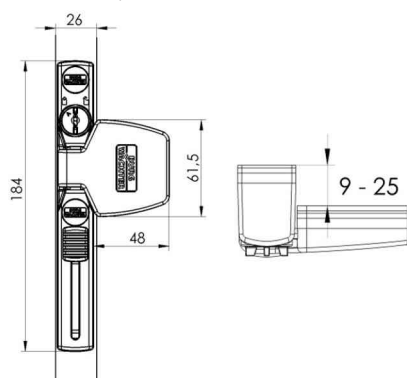

Sécurité pour fenêtre WinSafe WS 33

Sécurité de fenêtre pour un montage du côté de la poignée

- prévue uniquement pour le montage sur le côté poignée de la fenêtre ou de la porte-fenêtre s'ouvrant vers l'intérieur
- sécurité reconnue par le VdS et certifiée ECB-S pour les fenêtres et portes-fenêtres s'ouvrant vers l'intérieur
- reconnu par le VdS pour les fenêtres en bois, aluminium ou PVC avec insert métallique
- utilisation et montage simples
- dès que le cylindre se trouve en position ouverte, la sécurité peut être ouverte sans clé
- aucun assemblage des pièces n'est nécessaire
- boîtier robuste en zinc moulé sous pression
- on peut tout de suite voir si la sécurité est en position verrouillée
- mécanisme de pivotement pratique
- largeur de montage minimale de 26 mm
- livrée avec clé et matériel de fixation

Sécurité pour fenêtre WinSafe WS 33, marron

Visuel de référence : présente le produit en utilisation

Produit	Modèle	Couleur	Conditionné	Numéro de fabricant	Code
Sécurité pour fenêtre Winsafe WS 33	épaisseur du pli: 9 - 25 mm	blanc marron		38541 38551	6490120 6490119