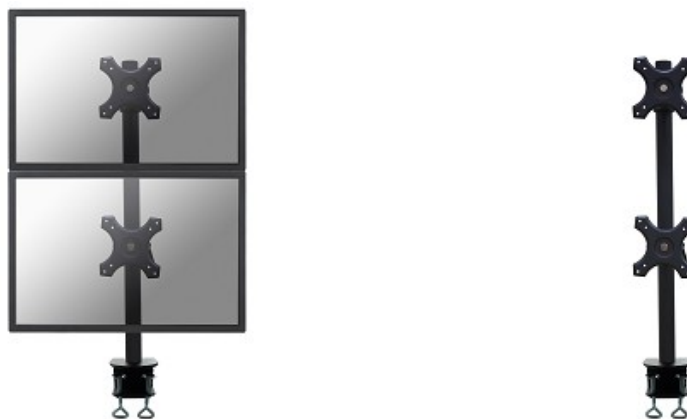

FPMA-D700DV

SUPPORTO DA SCRIVANIA NEWSTAR PER

FPMA-D700DV è un supporto da scrivania per 2 schermi 2 LCD/LED/TFT fino a 27" (69 cm).

Questo braccio porta monitor NewStar, modello FPMA-D700DV consente di collegare due schermi LCD/LED/TFT su di una scrivania con la modalità di fissaggio su piano attraverso un morsetto.

Utilizzate un braccio porta monitor per sfruttare pienamente le capacità del vostro schermo. Il braccio è facile da regolare in altezza. È inoltre possibile inclinare lo schermo in senso verticale, orizzontale e farlo ruotare; questo crea la posizione ergonomica di lavoro ideale riducendo il rischio di mal di schiena e al collo. I cavi possono essere collocati sulla parte posteriore della colonna.

Il supporto FPMA-D700DV ha un punto di articolazione ed è adatto a schermi fino a 27" (69 cm) con una capacità massima di trasporto di 12 kg (6 Kg per ogni schermo). Questo prodotto è adatto per schermi con fori VESA modello 75x75 o 100x100 mm. Per una diversa (più grande) foratura, si può combinare con una delle nostre piastre di adattamento VESA.

SPECIFICAZIONI

Colore	Nero
Garanzia	5 anno
Peso massimo	12
Banco di montaggio	Scrivania morsetto
VESA minima	75x75 mm
VESA massima	100x100 mm
Altezza	0 - 70 cm
Inclinazione	180°
Rotazione	360°
Orientamento	180°
Profondità	13 cm
Schermi	2
Dimensioni	10 - 27"
EAN code	8717371444174