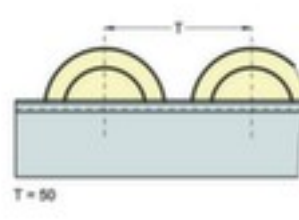

hofs Spurkranzröllchenleiste für Durchlaufregal

Tiefe 2498 mm, Ausgestattet mit einseitig gleich geschnitten, Aus Stahl mit korrosionsschützender Zinkbeschichtung

Artikelnummer: 228403

hofs Spurkranzröllchenschiene für mehr Lagerplatz im Durchlaufregal

Spurkranzröllchenleiste für Durchlaufregal

- Tiefe 2498 mm
- Stecksystem
- Ausgestattet mit einseitig gleich geschnitten
- Aus Stahl mit korrosionsschützender Zinkbeschichtung
- 5 Jahre Garantie

Technische Details

Möbeltyp	Regal	Tiefe	2498 mm
Regaltyp	Zubehör	Böden / Ebenen Ausstattung	einseitig gleich geschnitten
Regalsystem	Stecksystem	Material	Stahl
Regalfeld	Bauteil	Oberfläche Boden	verzinkt
Bauteil	Spurkranzröllchenleiste	Farbe Ausführung	verzinkt
Regalzubehör	Boden	Garantie	5 Jahre
für Regaltyp	Durchlaufregal	Gewicht	1,59872 kg
Böden- / Ebenentyp	4 Paar Röllchenleisten		