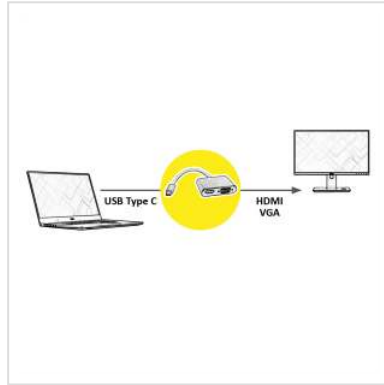

ROLINE Display Adapter USB Typ C - VGA + HDMI

Art.nr.	12.03.3215
Fabrikant	ROLINE
Art.nr. fabrikant	12.03.3215
EAN (een stuk)	7611990146017

Schließen Sie an Ihr MacBook, Ultrabook, Notebook/Laptop oder Ihren PC mit USB Typ-C-Anschluss an einen HDMI- oder VGA-Monitor oder vergleichbaren Projektor/Beamer an.

- USB 3.1 Typ C zu HDMI/VGA Kabeladapter für Macbook, Ultrabook, Notebook/Laptop oder PC
- Damit können Sie Ihr Display auf z.B. Ihren HDMI-fähigen Fernseher oder HDMI- oder VGA-kompatiblen Monitor spiegeln oder erweitern
- Tragbares, kompaktes Design
- Kein Netzteil erforderlich
- Anschlüsse: HDMI- und VGA-Buchse und Typ C Stecker
- Kabellänge: ca. 10 cm

Technische specificaties

Producent	ROLINE
Produkt groep	Adapter, Terminatoren, Konverter
Produkt type	USB-HDMI Adapter
Kleur	zilver
Lengte	0.1 m
Aansluiting kant 1 (PC)	Typ C Stecker
Aansluiting kant 2 (Peripherie)	HDMI/VGA Buchse
Type connector kant 1	USB Typ C
M/F kant 1	Männlich (Stecker)