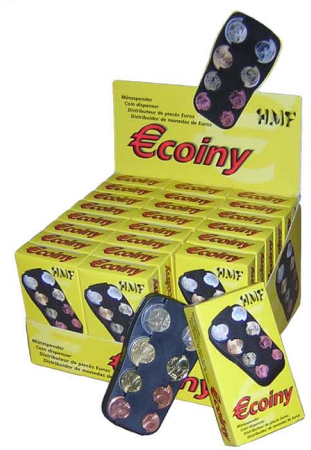

Münzzählbretter / Münzspender

250102

250202

260202

300002

410002

Details:

Münzzählbretter:
mit 8 Münzreihen für 1 Cent – 2 Euro, sowie ein Fach für unsortierte Münzen

Euro-Münzzählbrett, offene Unterseite, Art.-Nr. 250002

Euro-Münzzählbrett, ausklappbare Standfüße, Art.-Nr. 250102

Euro-Münzzählbrett, geschlossene Unterseite, Art.-Nr. 250202
- mit abgeschrägten Standfüßen

Euro-Münzzählbrett, geschlossene Unterseite, Art.-Nr. 260202
- mit abgeschrägten Standfüßen

Euro-Münzzählbrett in Stahlblechgehäuse, Art.-Nr. 300002

€uro- Münzspender im Displaykarton:

- 24 €uro- Münzspender

- passend für je 5 Münzen von 1 Cent - 2 Euro

- Gewicht: ohne Münzen nur 50 Gramm

Art.-Nr			
410002 (Münzspender) (Displaykarton)	105 mm 200 mm	60 mm 180 mm	20 mm 110 mm

Art.-Nr			
250002	260 mm	170 mm	20 mm
250102	260 mm	170 mm	20 mm
250202	260 mm	170 mm	40 mm
260202	330 mm	185 mm	20 mm
300002	260 mm	280 mm	60 mm