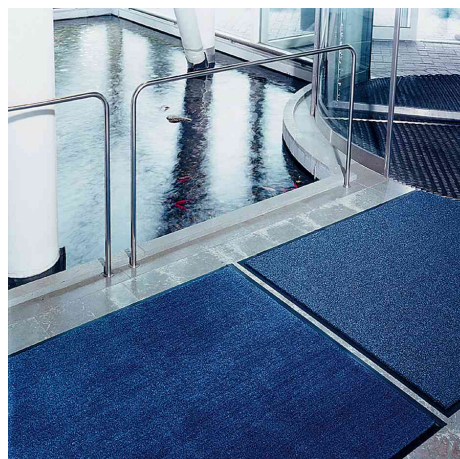

Tapis anti-salissure Olefin, 1.220 x 2.440 mm

Pour l'intérieur avec du monde - bonne absorption d'humidité

- 100 % fibres oléfine
- très bonne capacité d'absorption
- poids du velours: ca. 510 g/m²
- oléfine à longs fibres sur thibaude vinyle
- totalement synthétique
- permet de garder un sol propre et sec
- absorption optimale de saletés et d'humidité
- particulièrement résistant grâce à sa thibaude vinyle solide
- inodore
- séchage rapide
- résistance à la décoloration grâce aux fibres peintes au tuyère
- facile à nettoyer: aspirer ou sécouer
- épaisseur: 9 mm

** Rouleaux disponible sur demande! **

Exemples d'utilisation:

-pour l'intérieur ou devant les entrées

Adapté pour:

- gastronomie
- industries
- écoles
- ménages

Tapis anti-salissure Olefin

Visuel de référence: exemple d'utilisation

rouge vin - vert - gris - marron - bleu

Produit	Modèle	Dimensions	Matière	Couleur	Numéro de fabricant	Code
Tapis anti-salissure EAZYCARE AQUA		(L)2.440 x (P)1.220 mm	oléfine	bleu	31054	68570038
		(L)2.440 x (P)1.220 mm	oléfine	gris	31051	68570035
		(L)2.440 x (P)1.220 mm	oléfine	marron	31052	68570036
		(L)2.440 x (P)1.220 mm	oléfine	rouge vin	31053	68570037