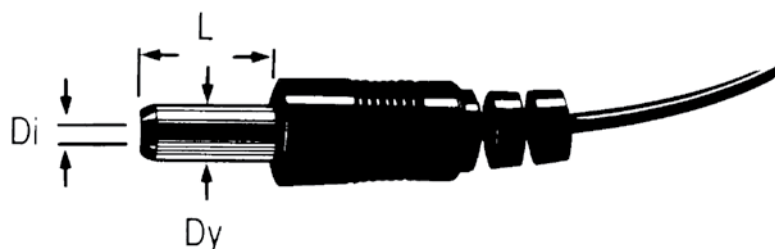

Appliance-plugs Plugger

See www.mascot.com for a complete list of available plugs
Se www.mascot.com for en komplett liste over tilgjengelige plugger

Please indicate plug type no. and polarity when ordering.
All dimensions are given in mm.

Ved bestilling, vennligst oppgi vårt typenummer samt opplysninger om polaritet. Alle mål er mm.

3615
• L: 14,5 • Dy 3,5

3617
• L: 12,0 • Dy: 5,5 • Di: 2,5

3618
• L: 9,5 • Dy: 5,5 • Di: 2,45

3620
• L: 11,5 • Dy 2,5