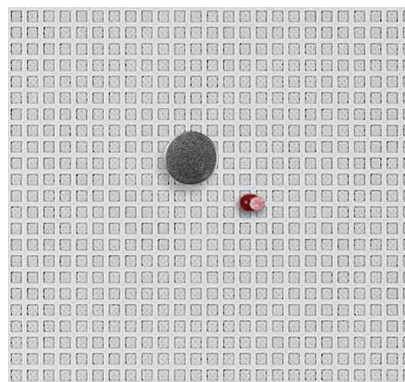

Tableau mixte "Maya", feutre / filet en acier

- 2 fonctions: utilisation simultanée d'épingles et d'aimants possible
- magnétique
- feutre de haute qualité
- cadre en aluminium anodisé
- stabilité et durabilité maximales
- fixation murale invisible grâce aux coins en plastique
- avec matériel de montage

Tableau mixte "Maya"

Vue détaillée: Convient pour aimants et épingles

Produit	Modèle	Dimensions	Couleur	Conditionné	Numéro de fabricant	Code
Tableau mixte "Maya"	feutre / filet en acier	900 x 600 mm 1.200 x 900 mm	gris gris		CA030170 CA050170	70030112 70030113