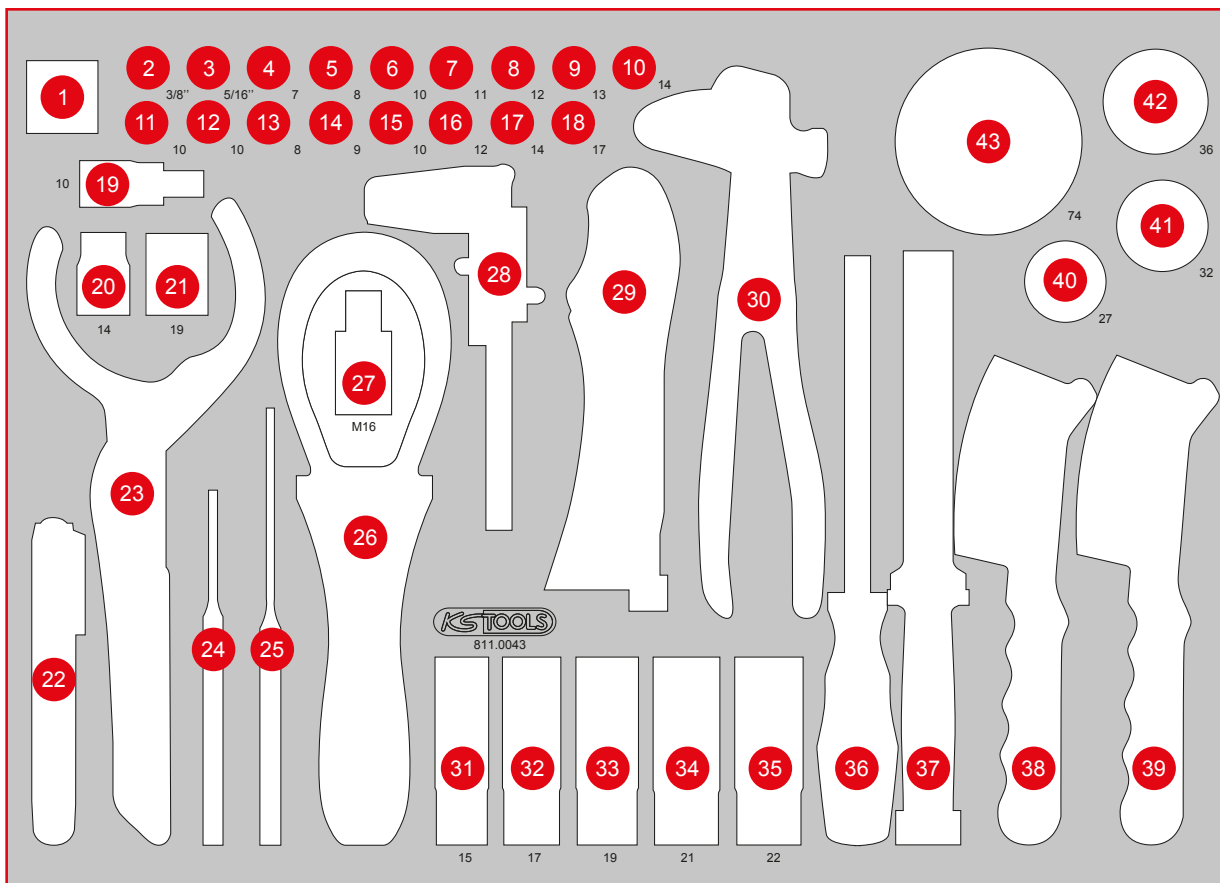

# M Öl- / und Reifendienst-Satz

Pos.	Code	Bezeichnung	Teiligkeit
1	150.2222	Universal Bremskolben Rückstellwürfel, 3/8"	1
2	150.9120	3/8" Öldienst-Bit-Stecknuss 3/8" für Innenvierkant-Schrauben	1
3	150.9119	3/8" Öldienst-Bit-Stecknuss 5/16" für Innenvierkant-Schrauben	1
4	150.9111	Öldienst-Bit-Stecknuss für Innenvierkant-Schrauben 7 mm	1
5	150.9112	Öldienst-Bit-Stecknuss für Innenvierkant-Schrauben 8 mm	1
6	150.9113	Öldienst-Bit-Stecknuss für Innenvierkant-Schrauben 10 mm	1

Pos.	Code	Bezeichnung	Teiligkeit
7	150.9114	Öldienst-Bit-Stecknuss für Innenvierkant-Schrauben 11 mm	1
8	150.9116	3/8" Öldienst-Bit-Stecknuss 12 mm für Innenvierkant-Schrauben	1
9	150.9117	3/8" Öldienst-Bit-Stecknuss 13 mm für Innenvierkant-Schrauben	1
10	150.9118	3/8" Öldienst-Bit-Stecknuss 14 mm für Innenvierkant-Schrauben	1
11	150.9122	3/8" Öldienst-Bit-Stecknuss 10 mm für Innenvierkant-Schrauben	1
12	150.9121	3/8" Öldienst-Bit-Stecknuss 10 mm für Innenvierkant-Schrauben	1

Pos.	Code	Bezeichnung	Teiligkeit
13	150.9123	3/8" Öldienst-Bit-Stecknuss 8 mm für Innenvierkant-Schrauben	1
14	150.9124	3/8" Öldienst-Bit-Stecknuss 9 mm für Innenvierkant-Schrauben	1
15	150.9125	3/8" Öldienst-Bit-Stecknuss 10 mm für Innenvierkant-Schrauben	1
16	150.9126	3/8" Öldienst-Bit-Stecknuss 12 mm für Innenvierkant-Schrauben	1
17	150.9127	3/8" Öldienst-Bit-Stecknuss 14 mm für Innenvierkant-Schrauben	1
18	150.9128	3/8" Öldienst-Bit-Stecknuss 17 mm für Innenvierkant-Schrauben	1