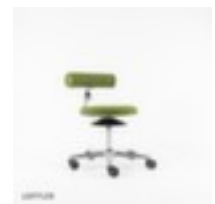

Löffler Hocker Aogo

Sitz Höhe x Breite x Tiefe 460 - 570 x 400 x 400 mm, patentierte ERGO TOP®-Technologie mit allseitig beweglicher Sitzfläche, Sitzbezug aus Stoff (100% Polyester) in grün, Rückenbezug aus Stoff (100% Polyester) in grün, Fußkreuz für festen Stand, Gestell poliert, Gestell mit Rollen

Artikelnummer: 184745

LOFFLER

Löffler Drehhocker Aogo mit Rückenlehne

Hocker

- Sitz Höhe x Breite x Tiefe 460 - 570 x 400 x 400 mm
- patentierte ERGO TOP®-Technologie mit allseitig beweglicher Sitzfläche
- Sitz und Rücken gepolstert
- Sitzbezug aus Stoff (100% Polyester) in grün
- Rückenbezug aus Stoff (100% Polyester) in grün
- Fußkreuz für festen Stand
- Gestell poliert
- Gestell mit Rollen
- 30 Jahre Garantie

Möbeltyp	Sitzmöbel	höhenverstellbar	ja
Sitzmöbeltyp	Hocker	Material Rückenbezug	Stoff (100% Polyester)
drehbar	ja	Farbe Rückenbezug	grün
elektrisch leitend	nein	Fußstütze	nein
Sitz Funktion	bewegliche Sitzmechanik	Gestellform	Fußkreuz
Polsterung	Sitz und Rücken	Oberfläche Gestell	poliert
Material Sitzbezug	Stoff (100% Polyester)	Unterbau	Rollen
Farbe Sitzbezug	grün	klappbar	nein
Sitzhöhe	460-570 mm	stapelbar	nein
Sitzbreite	400 mm	Garantie	30 Jahre
Sitztiefe	400 mm	Gewicht	15 kg