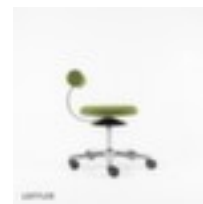

Löffler Hocker Aogo

Sitz Höhe x Breite x Tiefe 460 - 570 x 400 x 400 mm, patentierte ERGO TOP®-Technologie mit allseitig beweglicher Sitzfläche, Sitzbezug aus Stoff (100% Polyester) in grün, Rückenbezug aus Stoff (100% Polyester) in grün, Fußkreuz für festen Stand, Gestell poliert, Gestell mit Rollen

Artikelnummer: 184745

LOFFLER

Löffler Drehhocker Aogo mit Rückenlehne

Hocker

- Sitz Höhe x Breite x Tiefe 460 - 570 x 400 x 400 mm
- patentierte ERGO TOP®-Technologie mit allseitig beweglicher Sitzfläche
- Sitz und Rücken gepolstert
- Sitzbezug aus Stoff (100% Polyester) in grün
- Rückenbezug aus Stoff (100% Polyester) in grün
- Fußkreuz für festen Stand
- Gestell poliert
- Gestell mit Rollen
- 30 Jahre Garantie

Möbeltyp	Sitzmöbel	höhenverstellbar	ja
Sitzmöbeltyp	Hocker	Material Rückenbezug	Stoff (100% Polyester)
drehbar	ja	Farbe Rückenbezug	grün
elektrisch leitend	nein	Fußstütze	nein
Sitz Funktion	bewegliche Sitzmechanik	Gestellform	Fußkreuz
Polsterung	Sitz und Rücken	Oberfläche Gestell	poliert
Material Sitzbezug	Stoff (100% Polyester)	Unterbau	Rollen
Farbe Sitzbezug	grün	klappbar	nein
Sitzhöhe	460-570 mm	stapelbar	nein
Sitzbreite	400 mm	Garantie	30 Jahre
Sitztiefe	400 mm	Gewicht	15 kg