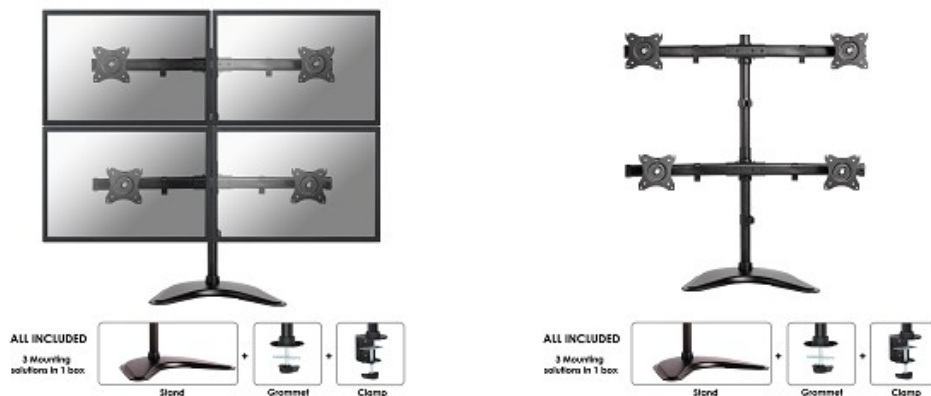

NM-D335D4BLACK

SUPPORTO DA SCRIVANIA NEWSTAR PER

NM-D335D4BLACK è un supporto da scrivania per 4 schermi LCD/LED/TFT fino a 27" (69 cm).

Questo braccio porta monitor NewStar, modello NM-D335D4BLACK consente di collegare 4 schermi LCD/LED/TFT su di una scrivania con la modalità di fissaggio su piano attraverso vite centrale o morsetto.

Utilizzate un braccio porta monitor per sfruttare pienamente le capacità del vostro schermo. Il braccio è facile da regolare in altezza e profondità. È inoltre possibile inclinare lo schermo in senso verticale, orizzontale e farlo ruotare; questo crea la posizione ergonomica di lavoro ideale riducendo il rischio di mal di schiena e al collo. I cavi possono essere collocati sul lato inferiore del braccio.

Il supporto NM-D335D4BLACK ha 1 punto di articolazione ed è adatto a schermi fino a 27" (69 cm) con una capacità massima di trasporto di 8 kg per ogni schermo. Questo prodotto è adatto per schermi con fori VESA modello 75x75 o 100x100 mm. Per una diversa (più grande) foratura, si può combinare con una delle nostre piastre di adattamento VESA.

SPECIFICAZIONI

Colore	Nero
Garanzia	5 anno
VESA minima	75x75 mm
VESA massima	100x100 mm
Profondità	8 cm
Rotazione	360°
Inclinazione	90°
Schermi	4
Orientamento	30°
Dimensioni	10 - 27"
Peso massimo	32
Banco di montaggio	Bureauklem, doorvoer & voet
Altezza	0 - 81 cm
EAN code	8717371445393