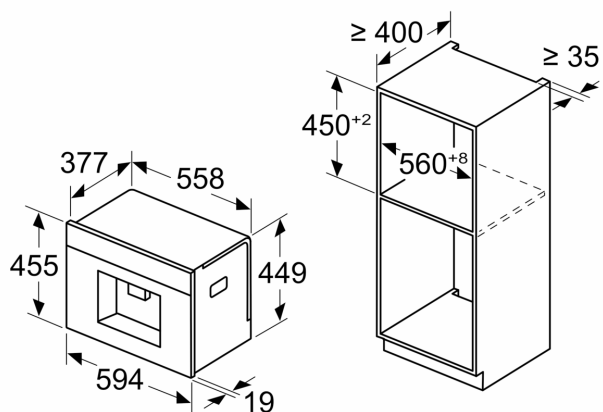

Maßzeichnungen

Maße in mm

**A: 7,5 mm**

Maße in mm

Bohnen- und Wasserbehälter werden von vorne entfernt  
Empfohlene Installationshöhe 950–1450 mm

Maße in mm

Bohnen- und Wasserbehälter werden von vorne entfernt  
Empfohlene Installationshöhe 950–1450 mm

Maße in mm  
**Eckeinbau links**

Bei Verwendung des 92°-Scharnierbegrenzers beträgt der min. Abstand zur Wand nur 100 mm

Maßzeichnungen

Maße in mm