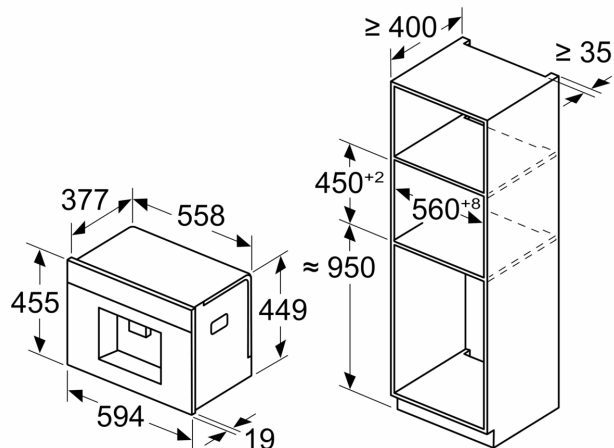

Maßzeichnungen

Maße in mm

**A: 7,5 mm**

Maße in mm

Bohnen- und Wasserbehälter werden von vorne entfernt  
Empfohlene Installationshöhe 950–1450 mm

Maße in mm

Bohnen- und Wasserbehälter werden von vorne entfernt  
Empfohlene Installationshöhe 950–1450 mm

Maße in mm  
**Eckeinbau links**

Bei Verwendung des 92°-Scharnierbegrenzers beträgt der min. Abstand zur Wand nur 100 mm

Maßzeichnungen

Maße in mm