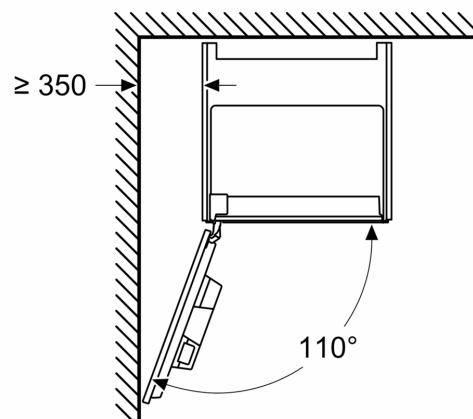

Maßzeichnungen

Maße in mm

**A: 7,5 mm**

Maße in mm

Bohnen- und Wasserbehälter werden von vorne entfernt  
Empfohlene Installationshöhe 950–1450 mm

Maße in mm

Bohnen- und Wasserbehälter werden von vorne entfernt  
Empfohlene Installationshöhe 950–1450 mm

Maße in mm  
**Eckeinbau links**

Bei Verwendung des 92°-Scharnierbegrenzers beträgt der min. Abstand zur Wand nur 100 mm

Maßzeichnungen

Maße in mm