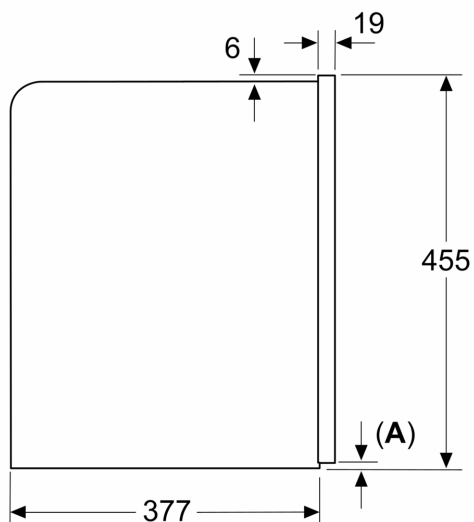

Maßzeichnungen

Maße in mm

**A: 7,5 mm**

Maße in mm

Bohnen- und Wasserbehälter werden von vorne entfernt  
Empfohlene Installationshöhe 950–1450 mm

Maße in mm

Bohnen- und Wasserbehälter werden von vorne entfernt  
Empfohlene Installationshöhe 950–1450 mm

Maße in mm  
**Eckeinbau links**

Bei Verwendung des 92°-Scharnierbegrenzers beträgt der min. Abstand zur Wand nur 100 mm

Maßzeichnungen

Maße in mm