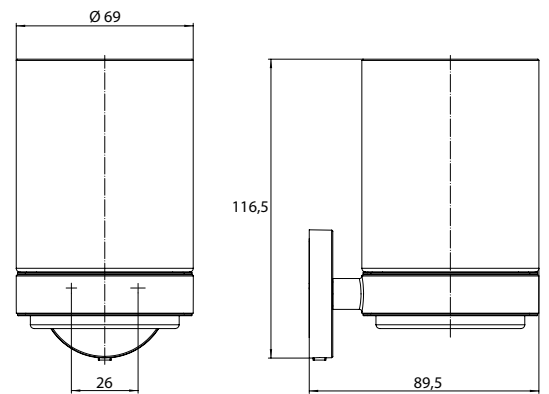

### Glashalter weiss

Art.-Nr.4320 139 00

Kristallglas, klar