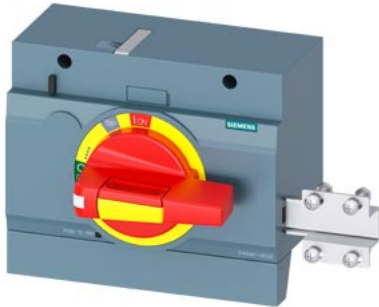

Frontdrehantrieb Not-Aus mit Türverriegelung IEC IP30/40 Zubehör für: 3VA13/14; 3VA23/24

Ausführung		
Produkt-Markename	SETRON	
Produkt-Bezeichnung	Frontdrehantrieb	
Zubehör	Frontdrehantrieb	
Allgemeine technische Daten		
Schutzart IP	IP30	
Mechanischer Aufbau		
Höhe	94 mm	
Breite	138 mm	
Tiefe	108 mm	
Approbationen Zertifikate		
allgemeine Produktzulassung	EMV	Marine / Schiffbau