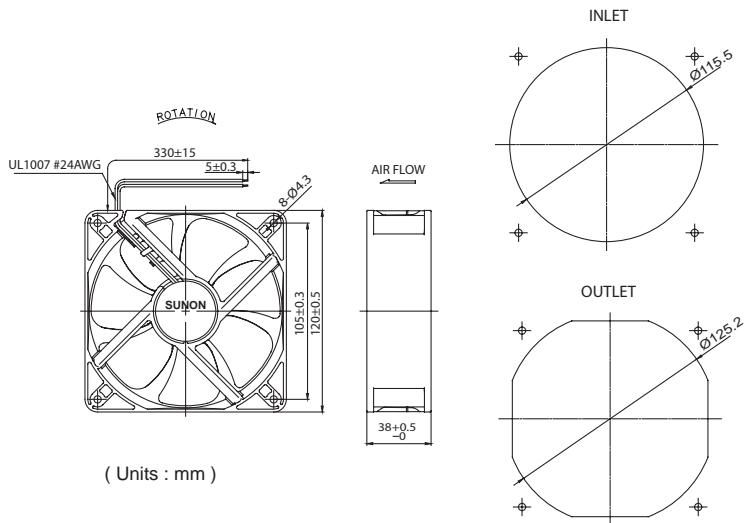

120x120x38 mm

93~138 CFM

	Bearing	Rating Voltage (VDC)	Power Current (AMP)	Power Consumption (WATTS)	Speed (RPM)	Air Flow (CFM)	Static Pressure (Inch-H ₂ O)	Noise (dBA)	Weight (g)	Curve
	● VAPO									
MEC0381V1-0000-A99	●	12	0.845	10.1	3100	138	0.36	48	218	1
MEC0381V2-0000-A99	●	12	0.5	6.0	2600	116	0.26	44	218	2
MEC0381V3-0000-A99	●	12	0.27	3.2	2100	93	0.18	37	218	3
MEC0382V1-0000-A99	●	24	0.415	10.0	3100	138	0.36	48	218	1
MEC0382V2-0000-A99	●	24	0.23	5.5	2600	116	0.26	44	218	2
MEC0382V3-0000-A99	●	24	0.135	3.2	2100	93	0.18	37	218	3
MEC0384V1-0000-A99	●	48	0.245	11.8	3100	138	0.36	48	218	1
MEC0384V2-0000-A99	●	48	0.14	6.7	2600	116	0.26	44	218	2
MEC0384V3-0000-A99	●	48	0.075	3.6	2100	93	0.18	37	218	3

Model		(VDC)	(AMP)	(WATTS)	(RPM)	(CFM)	(Inch-H ₂ O)	(dBA)	(g)	Curve
EEC0381B1-0000-A99	☉	12	0.8	9.6	3100	138	0.36	48	214	1
EEC0381B2-0000-A99	☉	12	0.48	5.8	2600	116	0.26	44	214	2
EEC0381B3-0000-A99	☉	12	0.255	3.1	2100	93	0.18	37	214	3
EEC0382B1-0000-A99	☉	24	0.4	9.6	3100	138	0.36	48	214	1
EEC0382B2-0000-A99	☉	24	0.215	5.2	2600	116	0.26	44	214	2
EEC0382B3-0000-A99	☉	24	0.13	3.1	2100	93	0.18	37	214	3
EEC0384B1-0000-A99	☉	48	0.215	10.3	3100	138	0.36	48	214	1
EEC0384B2-0000-A99	☉	48	0.125	6.0	2600	116	0.26	44	214	2
EEC0384B3-0000-A99	☉	48	0.07	3.4	2100	93	0.18	37	214	3