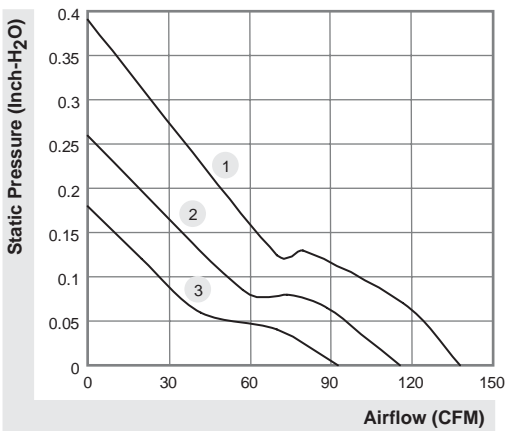

120x120x38 mm

93~138 CFM

	Bearing	Rating Voltage (VDC)	Power Current (AMP)	Power Consumption (WATTS)	Speed (RPM)	Air Flow (CFM)	Static Pressure (Inch-H ₂ O)	Noise (dBA)	Weight (g)	Curve
	● VAPO									
MEC0381V1-0000-A99	●	12	0.845	10.1	3100	138	0.36	48	218	1
MEC0381V2-0000-A99	●	12	0.5	6.0	2600	116	0.26	44	218	2
MEC0381V3-0000-A99	●	12	0.27	3.2	2100	93	0.18	37	218	3
MEC0382V1-0000-A99	●	24	0.415	10.0	3100	138	0.36	48	218	1
MEC0382V2-0000-A99	●	24	0.23	5.5	2600	116	0.26	44	218	2
MEC0382V3-0000-A99	●	24	0.135	3.2	2100	93	0.18	37	218	3
MEC0384V1-0000-A99	●	48	0.245	11.8	3100	138	0.36	48	218	1
MEC0384V2-0000-A99	●	48	0.14	6.7	2600	116	0.26	44	218	2
MEC0384V3-0000-A99	●	48	0.075	3.6	2100	93	0.18	37	218	3

Model		(VDC)	(AMP)	(WATTS)	(RPM)	(CFM)	(Inch-H ₂ O)	(dBA)	(g)	Curve
EEC0381B1-0000-A99	☉	12	0.8	9.6	3100	138	0.36	48	214	1
EEC0381B2-0000-A99	☉	12	0.48	5.8	2600	116	0.26	44	214	2
EEC0381B3-0000-A99	☉	12	0.255	3.1	2100	93	0.18	37	214	3
EEC0382B1-0000-A99	☉	24	0.4	9.6	3100	138	0.36	48	214	1
EEC0382B2-0000-A99	☉	24	0.215	5.2	2600	116	0.26	44	214	2
EEC0382B3-0000-A99	☉	24	0.13	3.1	2100	93	0.18	37	214	3
EEC0384B1-0000-A99	☉	48	0.215	10.3	3100	138	0.36	48	214	1
EEC0384B2-0000-A99	☉	48	0.125	6.0	2600	116	0.26	44	214	2
EEC0384B3-0000-A99	☉	48	0.07	3.4	2100	93	0.18	37	214	3