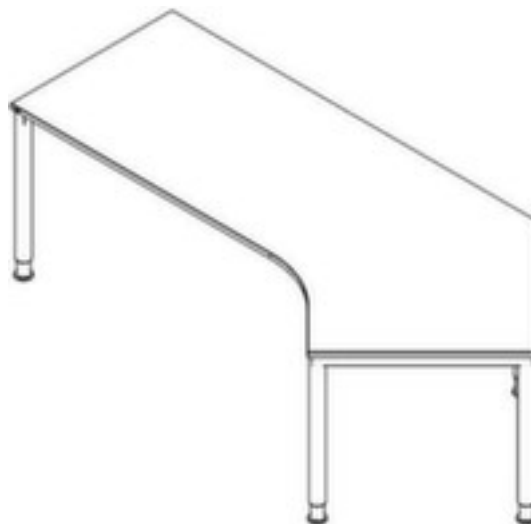

Höhenverstellbarer Winkel-Schreibtisch

RQ60

Höhe x Breite x Tiefe 680 - 820 x 2370 x 1130 mm, Vertiefung rechts, Rundrohr

Artikelnummer: 160017

Winkel-Schreibtisch RQ60

Höhenverstellbarer Winkel-Schreibtisch

- Höhe x Breite x Tiefe 680 - 820 x 2370 x 1130 mm
- Plattenstärke 25 mm
- Vertiefung rechts
- Rundrohr
- Horizontal und vertikal elektrifizierbar
- Die Anlieferung erfolgt zerlegt (in DE und CH inklusive Montage)
- 3 Jahre Garantie

Technische Details

Möbeltyp	Tisch	Oberfläche Platte	melaminharzbeschichtet
Tischtyp	Schreibtisch	Farbe Platte	aus verschiedenen Dekoren wählbar
Tischelement	Grundelement	Material Gestell	Stahl
Höhe	680-820 mm	Oberfläche Gestell	pulverbeschichtet
Breite	2370 mm	Farbe Gestell	aus verschiedenen Farben wählbar
Tiefe	1130 mm	höhenverstellbar	ja
Stärke Platte	25 mm	Memoryfunktion	nein
Plattenform	Winkel	elektrifizierbar	ja
Gestellform	4-Fußgestell	Anlieferung	zerlegt (in DE und CH)

		inklusive Montage)
Rohrform	Rundrohr	Garantie 3 Jahre
Vertiefung	rechts	Gewicht 71 kg
Material Platte	Holz	