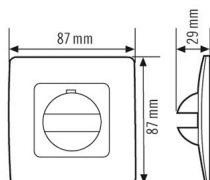

#### GEHÄUSE

Abmessungen Länge 87 mm x Breite 87 mm x Höhe/Tiefe 29 mm

Gewicht 20 g

Schutzart IP20

Farbe cremeweiß, ähnlich RAL 1013

### Maßzeichnung