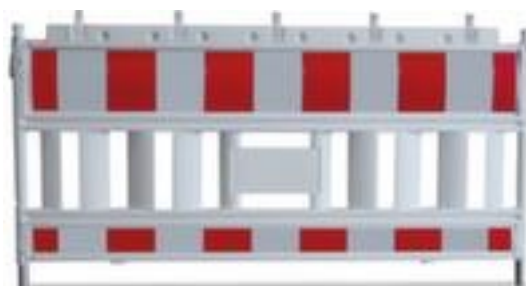

## Schake barrière Euro2 NOX

hauteur x longueur 1000 x 2000 mm,  
en plastique, coloris blanc/rouge,  
Équipé de adaptateur de lampe  
prémonté

Numéro d'article: 150160

## Schake Barrière NOX avec adaptateur lampes

barrière Euro2

- convient pour le extérieur
- Convient pour l'utilisation dans la construction de routes
- hauteur x longueur 1000 x 2000 mm
- en plastique, coloris blanc/rouge
- Équipé de adaptateur de lampe prémonté
- Testé selon TL Absperrtechnik 97 (prescriptions allemandes pour les dispositifs de délimitation d'accès)

### Détails techniques

sécurisation de la circulation	système de barrières	matériau	plastique
système de barrières	Clôture	couleur	blanc/rouge
type de clôture	barrière	équipement clôture de chantier	adaptateur de lampe, prémonté
lieu d'utilisation	extérieur	Adaptateur de lampes	oui
convient pour (secteurs)	construction de routes	certification	testé TL Absperrtechnik 97

## Accessoires

150129		Embase pour barrière, hauteur x largeur x profondeur 120 x 790 x 400 mm, en plastique recyclé, coloris noir
150132		Traverse de stockage et de transport pour barrière, hauteur x largeur 180 x 1150 mm, équipé de avec dispositif pour 20 barrières, en acier galvanisé à chaud