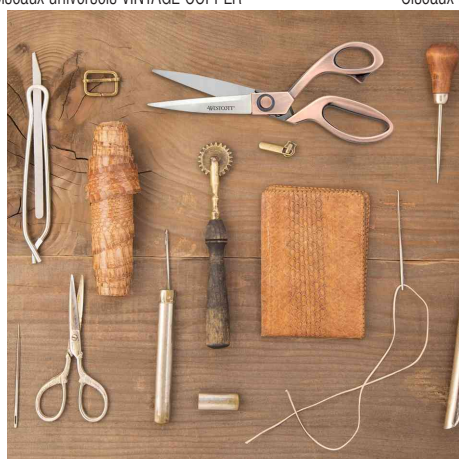

WESTCOTT
Since 1872

Ciseaux universels VINTAGE COPPER

- ciseaux en métal avec finition cuivre
- anneaux ergonomiques
- design robuste et intemporel
- coupe plusieurs couches de papier et tissu
- lourd

Exemples d'utilisation:

- coupe plusieurs couches de papier, mousse, affiches, etc
- plat, donc adapté pour couper du tissu

Adapté pour:

- tailleurs, tapissiers, tisseurs, particuliers, ateliers, entreprises de fabrication, artisans

Ciseaux universels VINTAGE COPPER

Ciseaux universels VINTAGE COPPER dans son emballage

Visuel de référence: Montre le produit en utilisation

Visuel de référence: Montre le produit en utilisation

Visuel de référence: Vue détaillée