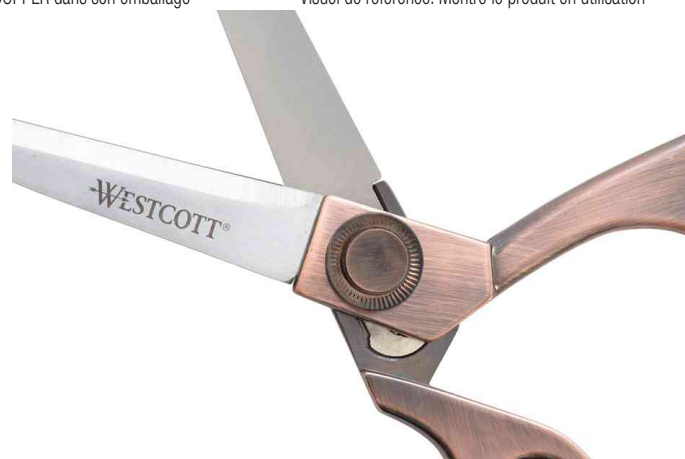

WESTCOTT
Since 1872

Ciseaux universels VINTAGE COPPER

- ciseaux en métal avec finition cuivre
- anneaux ergonomiques
- design robuste et intemporel
- coupe plusieurs couches de papier et tissu
- lourd

Exemples d'utilisation:

Ciseaux universels VINTAGE COPPER

Ciseaux universels VINTAGE COPPER dans son emballage

Visuel de référence: Montre le produit en utilisation

Visuel de référence: Montre le produit en utilisation

Visuel de référence: Vue détaillée

Produit	Modèle	Longueur	Couleur	Utilisation	Conditionné	Numéro de fabricant	Code
Ciseaux universels VINTAGE COPPER	pointu	204 mm	cuivre	pour droitiers		E-16459 00	62350297