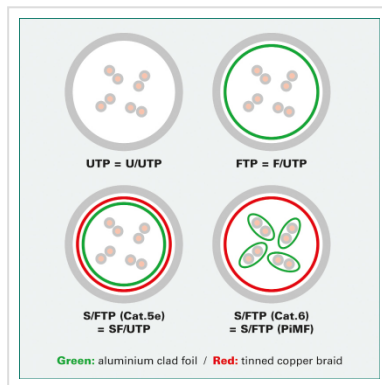

# ROLINE FTP Cat.5e patchkabel , blauw, 0,5 m

<b>Art.nr.</b>	21.15.0184
<b>Fabrikant</b>	ROLINE
<b>Art.nr. fabrikant</b>	21.15.0184
<b>EAN (een stuk)</b>	7611990134403

**roline**  
Designed for Professionals

## Kant en klaar afgeschermd Twisted-Pair patchkabel met RJ-45 connectoren aan beide uiteinden.

- Geschikt voor professionele en industriële toepassingen.
- Klaar voor gebruik.
- Buigbaar dank zij de aan gespoten speciale tule met knikbescherming.
- Als rangeerkabel in patchkast of als apparaat aansluitkabel in LAN te gebruiken.
- 1:1 aangesloten volgens EIA/TIA568.
- Opbouw: 8 aders soepel met afscherming van polyesterfolie met aluminium
- Impedantie: 100 Ohm.
- Hoogwaardige vergulde contacten.

### Advies:

Wij raden u aan, om bij de opbouw van een nieuw netwerk, de volgende componenten te gebruiken voor de hoogst mogelijke dataoverdracht en de beste test resultaten:

21.15.0010 ROLINE installatiekabel massief Cat.5e FTP 300m.

### Technische specificaties

Producent	ROLINE
Produkt groep	Twisted Pair Kabel
Produkt type	FTP patchkabel
Kleur	blauw
Lengte	0.5 m
Afschermings type	FTP
Overdracht kwaliteit	Cat5e / Class D
Impedantie	100 Ohm
Aantal aders	8
Kabel type	Soepel
Crossed	nee
Kleur (Tule)	blauw
Kabel LSOH	nee
Connector type RJ45	Standaard