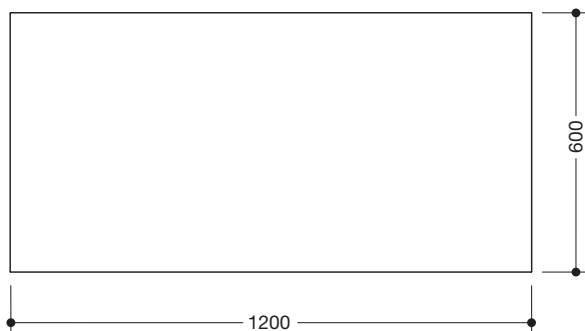

### Kristallspiegel 950.01.12204

- rechteckiger Spiegel mit geschliffenen Kanten
- Spiegel aus hochwertigem Kristallglas
- 600 mm breit und 1200 mm hoch, Spiegelstärke 5 mm
- horizontal und vertikal montierbar
- verdeckte Befestigung
- erfüllt die Anforderungen nach DIN 18040, ÖNORM B1600/1601 und SIA 500

Abmessungen in mm

Technische Änderungen vorbehalten, 15.08.2019