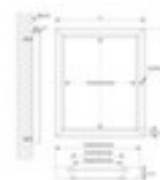

vitrine d'affichage plate

convient pour 12 x DIN A4, hauteur x largeur x profondeur 1075 x 1045 x 36 mm, en format portrait, paroi arrière en acier magnétique, inscriptible et effaçable à sec coloris blanc, porte à battants, cadre en aluminium anodisé, coins angulaire

Numéro d'article: 529755

Vitrine d'affichage plate

pour une utilisation en extérieur

vitrine d'affichage plate

- convient pour extérieur
- convient pour 12 x DIN A4
- hauteur x largeur x profondeur 1075 x 1045 x 36 mm
- surface visible hauteur x largeur 985 x 955 mm
- en format portrait
- paroi arrière en acier magnétique, inscriptible et effaçable à sec coloris blanc
- porte à battants
- vitre frontale en verre acrylique
- cadre en aluminium anodisé
- coins angulaire
- livraison 10 aimants incl.

équipement d'information	vitrine d'affichage plate	surface de cadre	anodisé
lieu d'utilisation	extérieur	alignement	format portrait
hauteur	1075 mm	profilé	angulaire
hauteur de surface visible	985 mm	aimants	10 pièce
largeur	1045 mm	verrouillable	oui
largeur de surface visible	955 mm	matériau de cadre	aluminium
profondeur	36 mm	matériau de panneau arrière	acier
convient pour (capacité)	12 x DIN A4	matériau de vitre frontale	verre acrylique
type de porte	porte à battants	couleur de panneau arrière	blanc
surface de panneau arrière	magnétique // inscriptible // effaçable à sec	Poids	14,21 kg