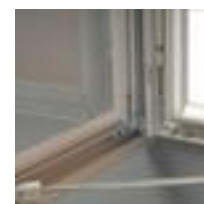

vitrine d'affichage plate

convient pour 12 x DIN A4, hauteur x largeur x profondeur 1075 x 1045 x 36 mm, en format portrait, paroi arrière en acier magnétique, inscriptible et effaçable à sec coloris blanc, porte à battants, cadre en aluminium anodisé, coins angulaire

Numéro d'article: 529755

Vitrine d'affichage plate

pour une utilisation en extérieur

vitrine d'affichage plate

- convient pour extérieur
- convient pour 12 x DIN A4
- hauteur x largeur x profondeur 1075 x 1045 x 36 mm
- surface visible hauteur x largeur 985 x 955 mm
- en format portrait
- paroi arrière en acier magnétique, inscriptible et effaçable à sec coloris blanc
- porte à battants
- vitre frontale en verre acrylique
- cadre en aluminium anodisé
- coins angulaire
- livraison 10 aimants incl.

équipement d'information	vitrine d'affichage plate	surface de cadre	anodisé
lieu d'utilisation	extérieur	alignement	format portrait
hauteur	1075 mm	profilé	angulaire
hauteur de surface visible	985 mm	aimants	10 pièce
largeur	1045 mm	verrouillable	oui
largeur de surface visible	955 mm	matériau de cadre	aluminium
profondeur	36 mm	matériau de panneau arrière	acier
convient pour (capacité)	12 x DIN A4	matériau de vitre frontale	verre acrylique
type de porte	porte à battants	couleur de panneau arrière	blanc
surface de panneau arrière	magnétique // inscriptible // effaçable à sec	Poids	14,21 kg