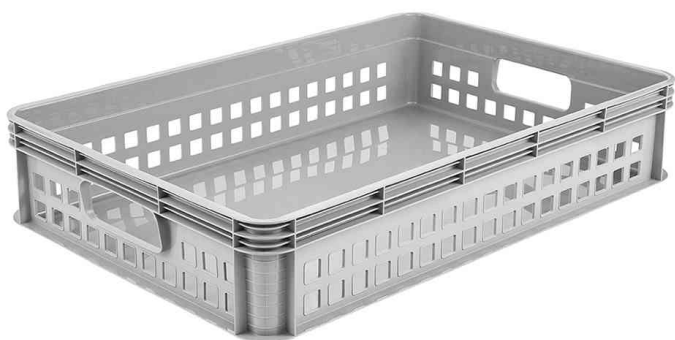

keeper

Romeo & Julia, Harry & Sally, **robert & roberta!** Die Welt hat ein neues Traumpaar! Man sagt, jede Box findet eines Tages einen passenden Deckel. Nun, **robert** hat seinen gefunden und zieht ab sofort mit **roberta** durch die Häuser. Zwei integrierte Griffe machen das besonders komfortabel.

Aufbewahrungskorb "robert"

- Material: PP (Polypropylen)
- lebensmittelecht
- säure- und laugenbeständig
- temperaturbeständig
- sicher aufeinander stapelbar
- hohe Stoßfestigkeit
- kratzfest
- äußerst stabil durch äußere Seiten- und Längsstege

22 Liter: Tragkraft bis 30 kg

64 Liter: Tragkraft bis 60 kg

Anwendungsbeispiele:

- zur Organisation von Werkzeugen und Kleinteilen
- zur Lagerung von Lebensmitteln
- zur Lagerung von Frischobst und Gemüse

Aufbewahrungskorb "robert", 22 Liter, nordic-grey

Aufbewahrungskorb "robert", 64 Liter, nordic-grey

Symbolbild: zeigt das Produkt in Anwendung

Symbolbild: zeigt das Produkt in Anwendung

Produkt	Ausführung	Maße	Farbe	VE	Hersteller-Nummer	Bestell-Nummer
Aufbewahrungskorb "robert"	22 Liter	(B)600 x (T)400 x (H)120 mm	nordic-grey		1088313000000	6441034
	64 Liter	(B)600 x (T)400 x (H)320 mm	nordic-grey		1088513000000	6441035
Zubehör: Transportwagen "rolif"		(B)610 x (T)410 x (H)190 mm	rot		1087740000000	6440037