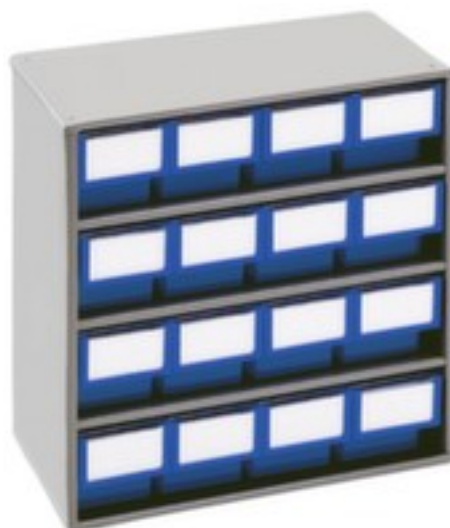

## Treston bloc à tiroirs

hauteur x largeur x profondeur 395 x 400 x 300 mm, 16 tiroir(s), 16 x H x l 82 x 92 mm, tiroirs en bleu

Numéro d'article: 205337

## Treston Petit bloc tiroirs

**Pour le stockage de petites pièces sur un minimum d'espace**

bloc à tiroirs

- hauteur x largeur x profondeur 395 x 400 x 300 mm
- 16 tiroir(s), 16 x H x l 82 x 92 mm
- boîtier en acier avec finition époxy résistante aux chocs et aux rayures en RAL7035 gris clair / tiroir en polypropylène
- tiroirs en bleu
- fond de tiroir ondulé
- à accrocher au mur ou à poser librement
- volume de livraison : étiquettes incluses

## Détails techniques

type de récipient	bloc pour petites pièces	Répartition	quatre rangs
norme européenne	non	rotatif	non
hauteur	395 mm	convient pour aliments	non
largeur	400 mm	surface de boîtier	finition peinture époxy

profondeur	300 mm	couleur du boîtier	gris clair // RAL7035
nombre de tiroirs	16 pièce	couleur du bac	bleu
matériau de boîtier	acier	installation	montage mural ou positionnement libre
matériau de bac	polypropylène	volume de livraison	étiquettes incluses
Nombre de tiroirs x taille	16 x H x l 82 x 92 mm	Poids	8,1 kg
tiroir soubassement	ondulé		