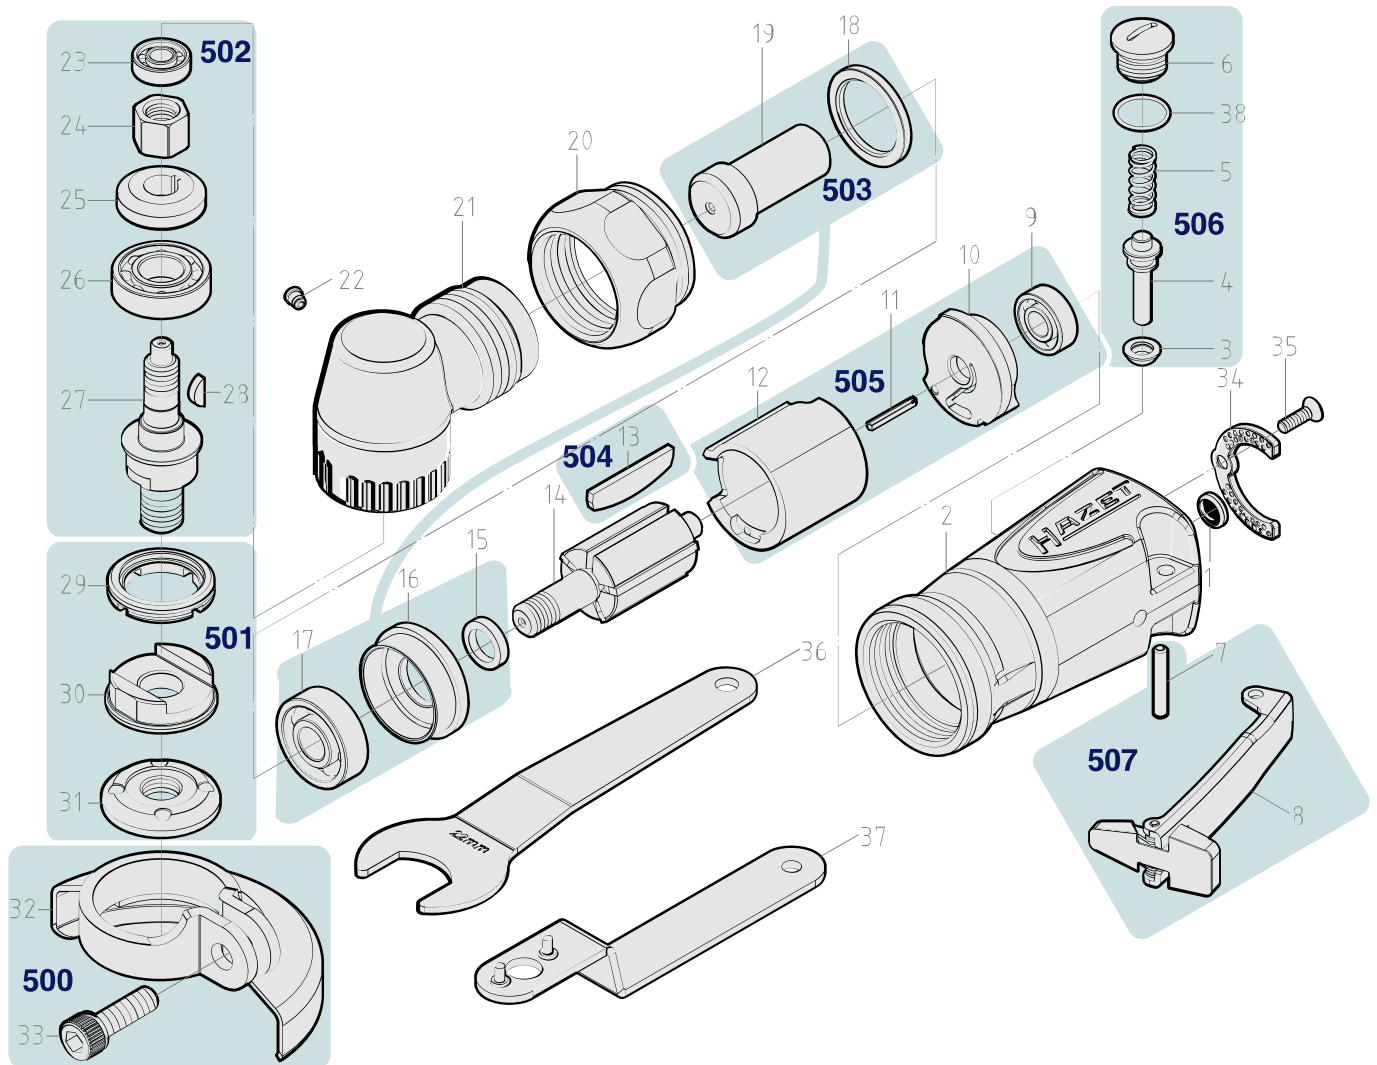

Erersatzteile 9033 M-7

Spare parts · Pièces de rechange

Pos	HAZET No.	Bezeichnung	Designation	Désignation	
14	9033 M-01	Rotor · Inhalt: 14	Rotor · Contents: 14	Rotor · Contenu : 14	1
500	9033 M-7-01/2	Abdeckscheiben Satz · Inhalt: 32 · 33	Cover disc set · Contents: 32 · 33	Jeu de disques de couverture · Contenu : 32 · 33	2
501	9033 M-7-02/3	Befestigungs Satz · Inhalt: 29 · 30 · 31	Fastening set · Contents: 29 · 30 · 31	Jeu de fixation · Contenu : 29 · 30 · 31	3
502	9033 M-7-03/6	Abtrieb Satz · Inhalt: 23 · 24 · 25 · 26 · 27 · 28	Output set · Contents: 23 · 24 · 25 · 26 · 27 · 28	Jeu de sorties · Contenu : 23 · 24 · 25 · 26 · 27 · 28	6
503	9033 M-7-04/3	Zylindereinheit · vorne · Inhalt: 15 · 16 · 17 · 18 · 19	Cylinder unit · front · Contents: 15 · 16 · 17 · 18 · 19	Unité de vérin · avant · Contenu : 15 · 16 · 17 · 18 · 19	5
504	9032 M-02/5	Lamellen · Inhalt: 13 (5x)	Blades · Contents: 13 (5x)	Lamelles · Contenu : 13 (5x)	5
505	9032 M-03/4	Zylindereinheit · hinten · Inhalt: 9 · 10 · 11 · 12	Cylinder unit · rear · Contents: 9 · 10 · 11 · 12	Unité de vérin · arrière · Contenu : 9 · 10 · 11 · 12	4
506	9032 M-04/5	Steuerungsventil · Inhalt: 3 · 4 · 5 · 26 · 6	Control valve · Contents: 3 · 4 · 5 · 26 · 6	Valve de commande · Contenu : 3 · 4 · 5 · 26 · 6	5

Pos	<i>HAZET</i> No.	Bezeichnung	Designation	Désignation	
507	9032 M-05/2	Abzughebel · Inhalt: 7 · 8	Trigger · Contents: 7 · 8	Levier de tirage · Contenu : 7 · 8	2

DE

HAZET Service online:
www.hazet.de/de/home/service/