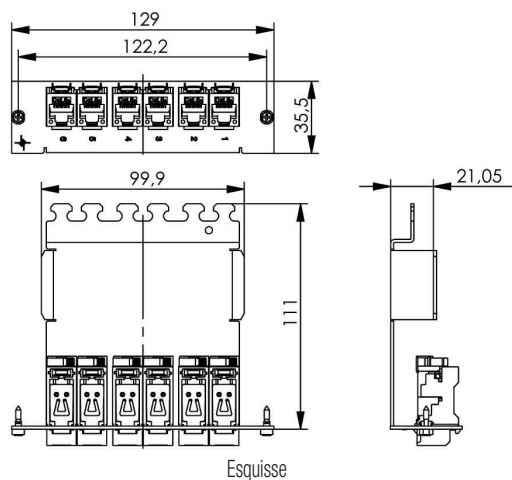

Support de module avec 6 modules AMJ-S Cat.6A (profond)

- 3 U
- 7 TE
- adapté pour connecteur RJ45 / 11 / 12

Support de module avec modules 6 AMJ-S Cat.6A (profond)

Produit	Modèle	Ports	Couleur	Numéro de fabricant	Code
Support de module	RJ45, Cat.6a	6	code couleur T568A	100006985	18800114