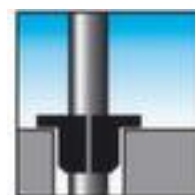

Support de centrage pour drapeau et mât

diamètre 100 mm

Numéro d'article: 300445

Embase pour drapeaux et mâts

Support de centrage pour drapeau et mât

- diamètre 100 mm

Détails techniques

équipement d'extérieur	Accessoires	diamètre	100 mm
Accessoires pour	drapeau et mât	Poids	7 kg

Accessoires

300456	Cache pour drapeau et mât, diamètre 100 mm
--------	--