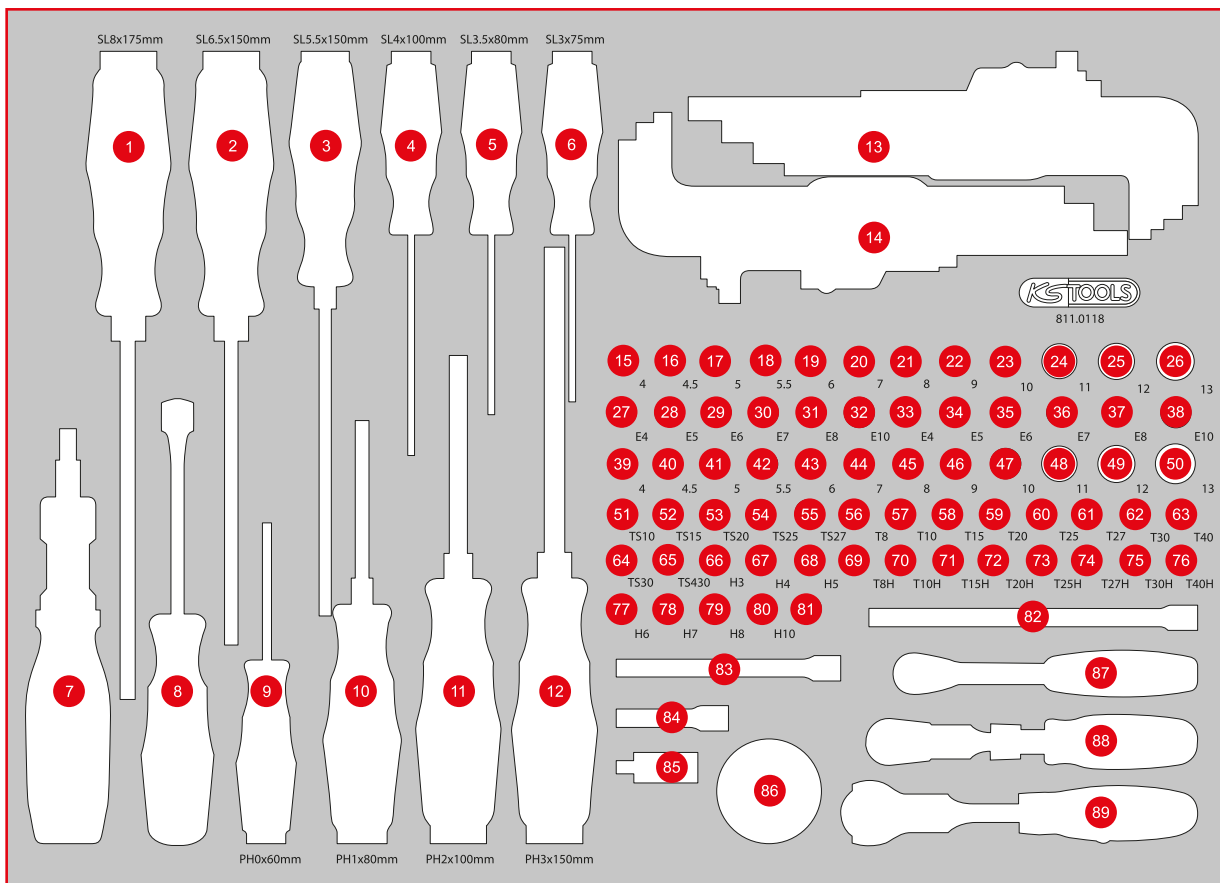

Pos.	Code	Bezeichnung	Teilligkeit	Pos.	Code	Bezeichnung	Teilligkeit	Pos.	Code	Bezeichnung	Teilligkeit
49	917.1412	1/4" Sechskant-Stecknuss, 12 mm	1	64	911.1706	1/4" Bit-Stecknuss, Fünfstern mit Stirnlochbohrung, TS30	1	76	911.1468	1/4" Bit-Stecknuss Torx mit Stirnlochbohrung, TB40	1
50	917.1413	1/4" Sechskant-Stecknuss, 13 mm	1	65	911.1707	1/4" Bit-Stecknuss, Fünfstern mit Stirnlochbohrung, TS40	1	77	911.1439	1/4" Bit-Stecknuss Innensechskant, 6 mm	1
51	911.1701	1/4" Bit-Stecknuss, Fünfstern mit Stirnlochbohrung, TS10	1	66	911.1436	1/4" Bit-Stecknuss Innensechskant, 3 mm	1	78	911.1440	1/4" Bit-Stecknuss Innensechskant, 7 mm	1
52	911.1702	1/4" Bit-Stecknuss, Fünfstern mit Stirnlochbohrung, TS15	1	67	911.1437	1/4" Bit-Stecknuss Innensechskant, 4 mm	1	79	911.1441	1/4" Bit-Stecknuss Innensechskant, 8 mm	1
53	911.1703	1/4" Bit-Stecknuss, Fünfstern mit Stirnlochbohrung, TS20	1	68	911.1438	1/4" Bit-Stecknuss Innensechskant, 5 mm	1	80	917.1452	1/4" Bit-Stecknuss Innensechskant, 10 mm	1
54	911.1704	1/4" Bit-Stecknuss, Fünfstern mit Stirnlochbohrung, TS25	1	69	911.1461	1/4" Bit-Stecknuss Torx mit Stirnlochbohrung, TB8	1	81	911.0101	1/4" Stecknuss mit Magnet	1
55	911.1705	1/4" Bit-Stecknuss, Fünfstern mit Stirnlochbohrung, TS27	1	70	911.1462	1/4" Bit-Stecknuss Torx mit Stirnlochbohrung, TB10	1	82	911.1451	1/4" Verlängerung mit Antriebssechskant, 150 mm	1
56	911.1448	1/4" Bit-Stecknuss Torx, T8	1	71	911.1463	1/4" Bit-Stecknuss Torx mit Stirnlochbohrung, TB15	1	83	911.1424	1/4" Verlängerung mit Antriebssechskant, 100 mm	1
57	911.1442	1/4" Bit-Stecknuss Torx, T10	1	72	911.1464	1/4" Bit-Stecknuss Torx mit Stirnlochbohrung, TB20	1	84	911.1423	1/4" Verlängerung mit Antriebssechskant, 50 mm	1
58	911.1443	1/4" Bit-Stecknuss Torx, T15	1	73	911.1465	1/4" Bit-Stecknuss Torx mit Stirnlochbohrung, TB25	1	85	911.1450	1/4" Kardangelenck	1
59	911.1444	1/4" Bit-Stecknuss Torx, T20	1	74	911.1466	1/4" Bit-Stecknuss Torx mit Stirnlochbohrung, TB27	1	86	914.1410	1/4" Mini-Hand-Umschaltknarre, 72 Zahn	1
60	911.1445	1/4" Bit-Stecknuss Torx, T25	1	75	911.1467	1/4" Bit-Stecknuss Torx mit Stirnlochbohrung, TB30	1	87	920.1490	1/4" SlimPOWER Umschaltknarre, 72 Zahn	1
61	911.1449	1/4" Bit-Stecknuss Torx, T27	1					88	914.1420	1/4" SlimPOWER Teleskop-Gelenk-Umschaltknarre, 72 Zahn	1
62	911.1446	1/4" Bit-Stecknuss Torx, T30	1					89	914.1405	1/4" MODIFI x Mini-T-Griff-Schwenkkopf-Knarre, 72 Zahn	1
63	911.1447	1/4" Bit-Stecknuss Torx, T40	1