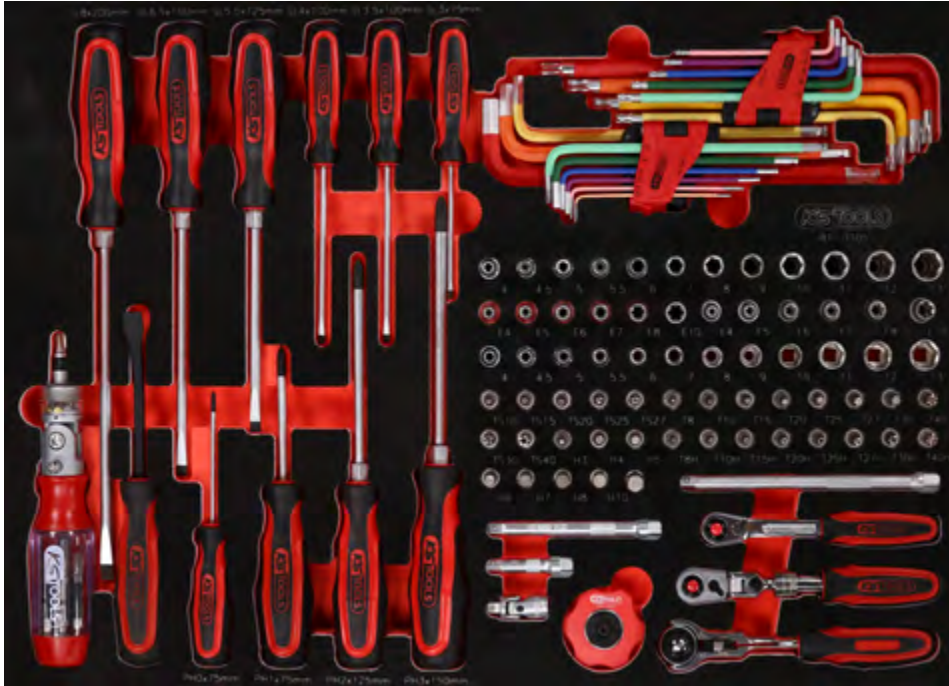

M 1/4" Steckschlüssel- / und Schraubendreher-Satz

TLG
105

568 x 398

Pos.	Code	Bezeichnung	Teilligkeit
1	159.1011	ERGOTORQUEplus Schlitz-Schraubendreher, 8 mm, 315 mm lang	1
2	159.1009	ERGOTORQUEplus Schlitz-Schraubendreher, 6,5 mm, 255 mm lang	1
3	159.1006	ERGOTORQUEplus Schlitz-Schraubendreher, 5,5 mm, 230 mm lang	1
4	159.1004	ERGOTORQUEplus Schlitz-Schraubendreher, 4 mm, 180 mm lang	1
5	159.1112	ERGOTORQUEplus Schlitz-Schraubendreher, 3,5 mm, 180 mm lang	1
6	159.1002	ERGOTORQUEplus Schlitz-Schraubendreher, 3 mm, 155 mm lang	1
7	911.2470	1/4" Ratschen-Bit-Schraubendreher, 190 mm	1
8	911.8101	Hebeleisen, 11 x 115 mm	1
9	159.1027	ERGOTORQUEplus Schraubendreher, PH0, 155 mm	1
10	159.1020	ERGOTORQUEplus Schraubendreher, PH1, 180 mm	1
11	159.1022	ERGOTORQUEplus Schraubendreher, PH2, 230 mm	1
12	159.1024	ERGOTORQUEplus Schraubendreher, PH3, 265 mm	1

Pos.	Code	Bezeichnung	Teilligkeit
13	151.4420	Kugelpf-Innensechskant-Winkelstiftschlüssel-Satz, extra lang, 9-tlg	9
14	151.4530	Kugelpf-Torx-Winkelstiftschlüssel-Satz, extra lang und 108° abgewinkelt, 9-tlg	9
15	917.1525	1/4" Sechskant-Stecknuss, lang, 4 mm	1
16	917.1526	1/4" Sechskant-Stecknuss, lang, 4,5 mm	1
17	917.1527	1/4" Sechskant-Stecknuss, lang, 5 mm	1
18	917.1528	1/4" Sechskant-Stecknuss, lang, 5,5 mm	1
19	917.1426	1/4" Sechskant-Stecknuss, lang, 6 mm	1
20	917.1427	1/4" Sechskant-Stecknuss, lang, 7 mm	1
21	917.1428	1/4" Sechskant-Stecknuss, lang, 8 mm	1
22	917.1429	1/4" Sechskant-Stecknuss, lang, 9 mm	1
23	917.1430	1/4" Sechskant-Stecknuss, lang, 10 mm	1
24	917.1431	1/4" Sechskant-Stecknuss, lang, 11 mm	1
25	917.1432	1/4" Sechskant-Stecknuss, lang, 12 mm	1
26	917.1433	1/4" Sechskant-Stecknuss, lang, 13 mm	1
27	917.2401	1/4" Torx-E-Stecknuss, lang, E4	1
28	917.2402	1/4" Torx-E-Stecknuss, lang, E5	1
29	917.2403	1/4" Torx-E-Stecknuss, lang, E6	1