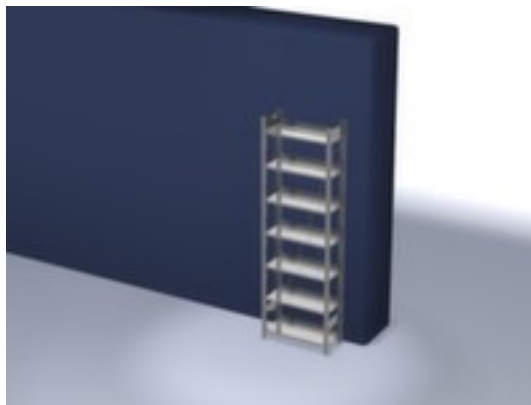

hofs dossierstelling - grondveld

hoogte x breedte x diepte 2350 x 810 x 335 mm, veldlast 750 kg / vaklast 60 kg, 7 niveau(s) met legborden van plaatstaal / 7 ordnerhoogtes, gebruik eenzijdig - ontworpen voor plaatsing tegen een wand, staanders met corrosiebeschermende zinklaag, niveaus met corrosiebeschermende zinklaag

Artikelnummer: 652839

hofs
REGALSYSTEME

hofs Dossier-inhaakstelling

Basisstelling

hofs dossierstelling - grondveld

- Geschikt voor archiefruimtes
- kliksysteem
- hoogte x breedte x diepte 2350 x 810 x 335 mm
- veldlast 750 kg / vaklast 60 kg
- vak breedte x diepte 750 x 300 mm
- 7 niveau(s) met legborden van plaatstaal / 7 ordnerhoogtes
- niveaus met aanslagrand en legbordrand aan de zijkant van het

Technische details

meubeltype	stelling	stabiliteit / versterking / vers	diagonaalschoren
stellingtype	dossierstelling	gebruik	eenzijdig
stellingsysteem	kliksysteem	materiaal	staal
stellingveld	grondveld	stelling uitrusting	legborden
geschikt voor (branches)	archiefruimtes	vakbreedte	750 mm
hoogte	2350 mm	vakdiepte	300 mm
breedte	810 mm	ordnerhoogtes	7 stuks
diepte	335 mm	oppervlak legbord	verzinkt
legborden / schappen aantal	7 stuks	oppervlak standaard	verzinkt
vaklast	60 kg	kleur uitvoering	verzinkt
veldlast	750 kg	inhoud levering	basisstelling met 2 staanderframes, diagonaalschoren en niveaus zie aanbod
legbord-/niveautype	plaatstalen legbord	levering	gedemonteerd
legborden / niveaus uitrusting	aanslagrand // legbordrand aan de zijkant	certificering	GS // RAL-keurmerk
legborden / niveaus in hoogte ve	ja	garantie	5 jaar
in hoogte verstelbaar legbord	25 mm	gewicht	28,97 kg