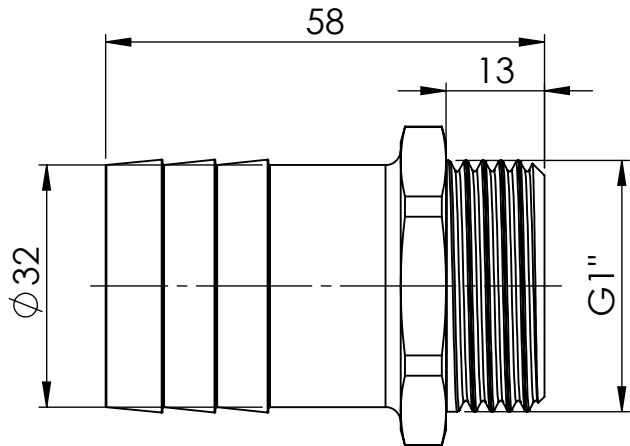

B

B

C

C

D

D

		Maßstab / Scale: 1:1	
		Material: CW 614N (CuZn39Pb3)	
		Benennung / Designation: <b>Einschraubschlauchtülle</b> male hose fitting	
		Artikelnummer / item number: <b>131017</b>	Status
		Typ-Nr.: MS239132	Version
			Format A4
			Blatt / von sheet / of 2 / 2