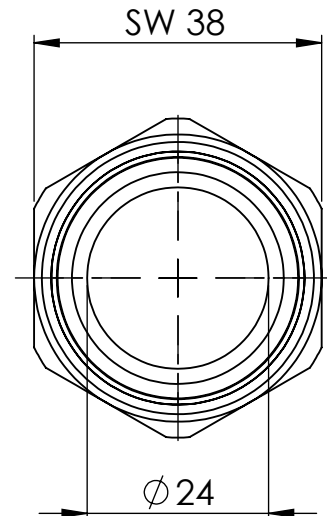

1

2

3

4

5

6

A

A

B

B

C

C

D

D

		Maßstab / Scale: 1:1	
		Material: CW 614N (CuZn39Pb3)	
		Benennung / Designation: <b>Einschraubschlauchtülle</b> male hose fitting	
		Artikelnummer / item number: <b>131017</b>	Status
		Typ-Nr.: MS239132	Version
			Format A4
			Blatt / von sheet / of 2 / 2