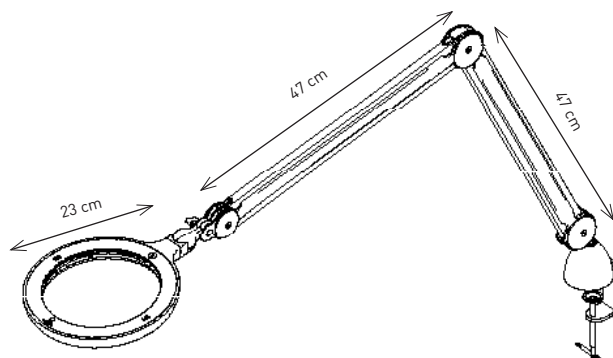

4 helligkeitsstufen

office@daylight-lampen-leuchten.de

Omega 7™

LUPENLEUCHE

E25130

HAUPTMERKMALE

- Acrylglas mit kratzfester Beschichtung
- Ø des 12,7cm Objektivs
- 3 Dioptrien (1,75X)
- 4 Helligkeitsstufen
- Große Reichweite von max. : 118cm

TECHNISCHE DATEN

Produktinformationen

Produktgewicht	3.3kg
Farbe	Weiß/Grau
Kabellänge	2m

Lichtausbeute

Lichtquelle	LED
Lumens	814lm
Lux bei 15 cm	6.300
Lichtfarbetemperatur	6.000K
CRI	80+
Energieverbrauch	12W

Verpackungsinformationen

Höhe	61cm
Breite	53cm
Tiefe	10.5cm
Gewicht verpackt	4.5kg
Menge pro Umkarton	2

ACCESSOIRES

D62001 Linse mit 5 zusätzlichen Dioptrien

Extra Linse mit 5 Dioptrien (2,25X)

D62002 Linse mit 12 zusätzlichen Dioptrien

12-Dioptrien-Glaslinse in optischer Qualität (4.0X) am schwenkarm montiert

D53060 Professioneller Fuß

Höhe	72cm
Breite	66cm
Produktgewicht	8.1kg